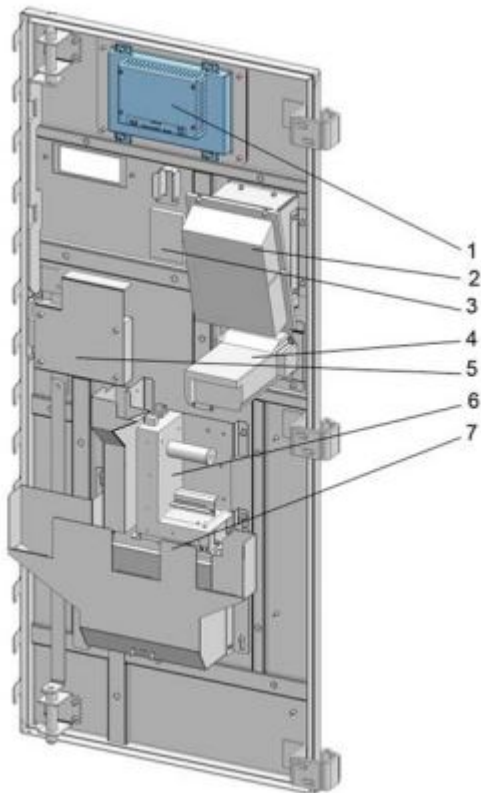

VU 7 Ausgabestation Ersatzteile Türe.jpg

- Datei
- Dateiversionen
- Dateiverwendung
- Metadaten

Es ist keine höhere Auflösung vorhanden.


Dateiversionen

Klicken Sie auf einen Zeitpunkt, um diese Version zu laden.

	Version vom	Vorschaubild	Maße	Benutzer	Kommentar
aktuell	07:24, 19. Jul. 2019		320 × 417 (25 KB)	Brothermel (Diskussion Beiträge)	