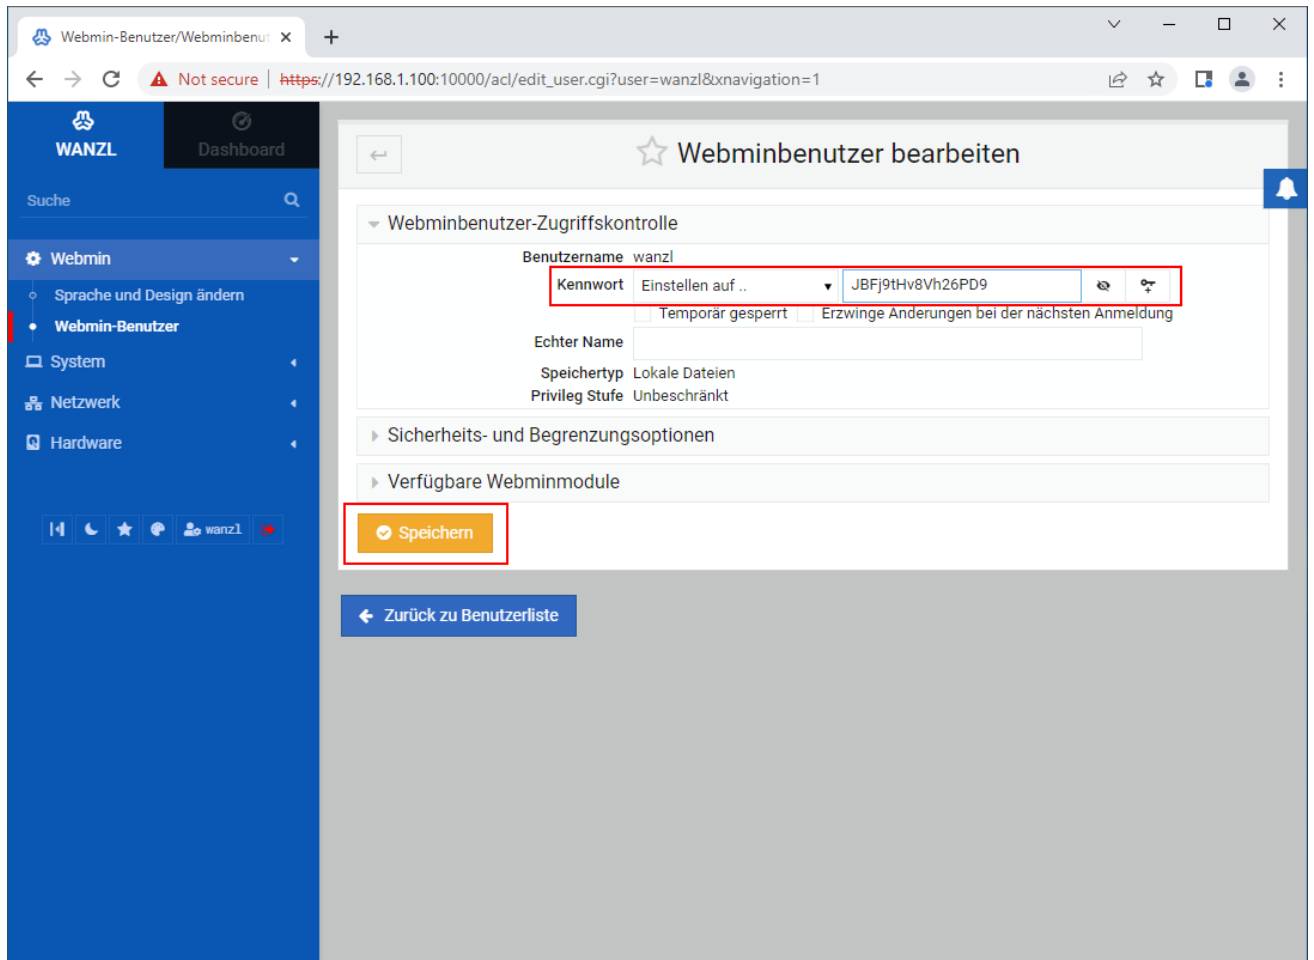

webmin-de-webmin-benutzer-passwort.png

- Datei
- Dateiversionen
- Dateiverwendung
- Metadaten
