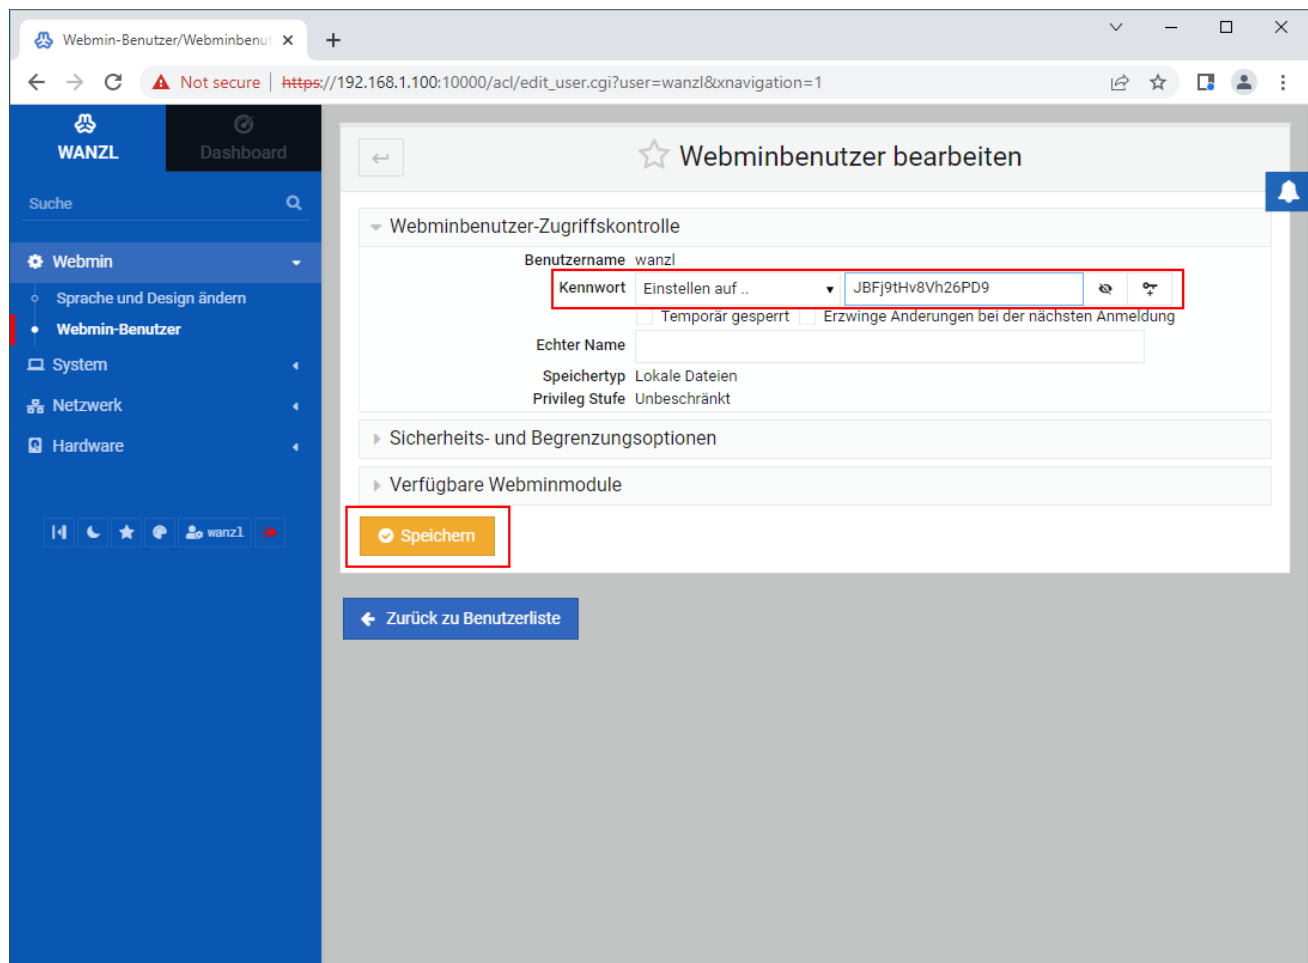

webmin-de-webmin-benutzer-password.png

- Datei
- Dateiversionen
- Dateiverwendung
- Metadaten


Dateiversionen

Klicken Sie auf einen Zeitpunkt, um diese Version zu laden.

	Version vom	Vorschau bild	Maße	Benutzer	Kommentar
aktuell	10:09, 12. Apr. 20		1.087 × 803 (69 KB)	Exbod (Diskussion Beiträge)	