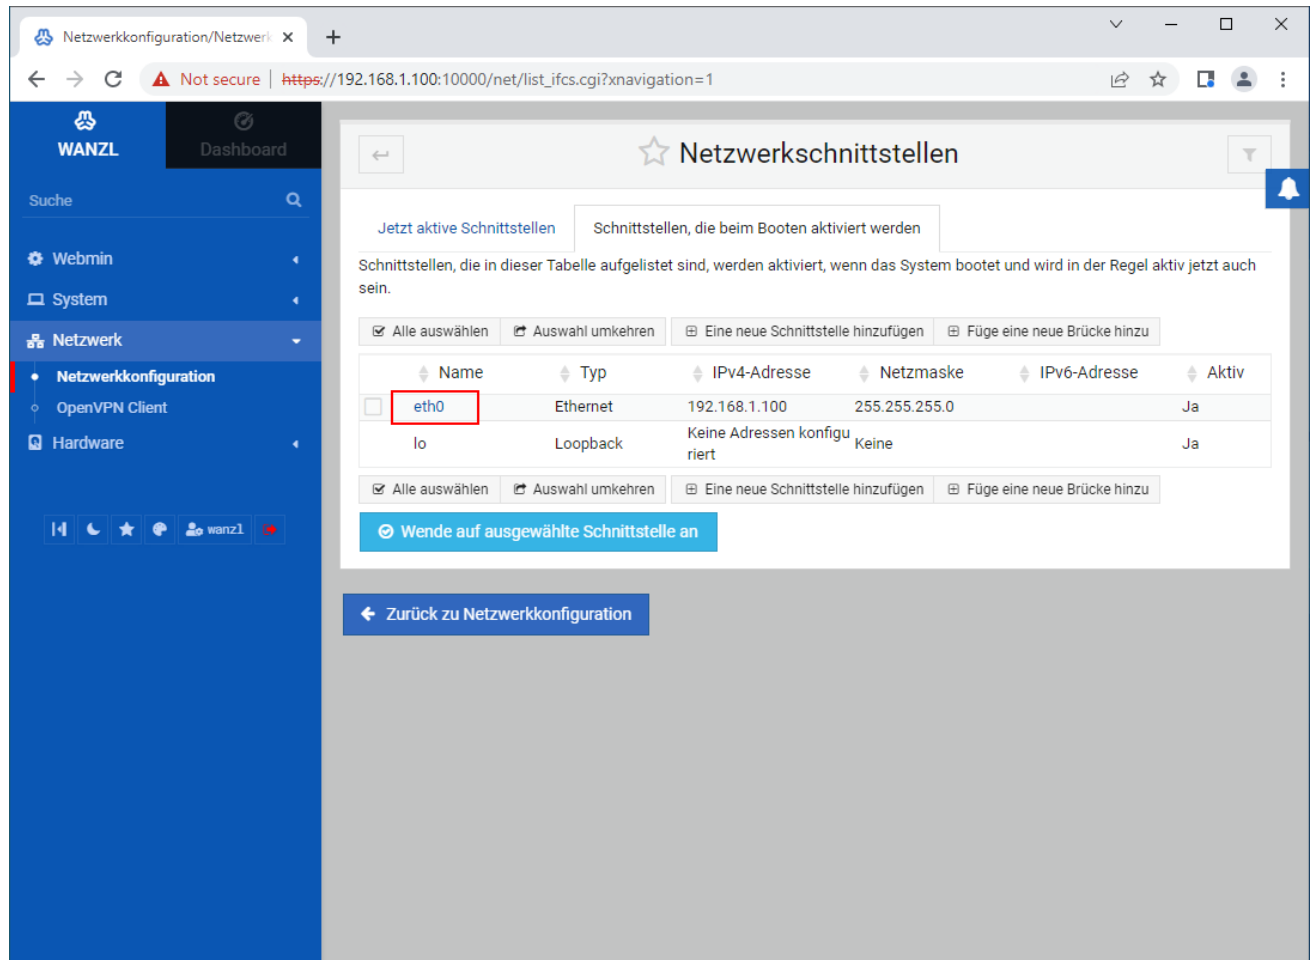

webmin-de-netzwerk-eth0.png

- Datei
- Dateiversionen
- Dateiverwendung
- Metadaten


Dateiversionen

Klicken Sie auf einen Zeitpunkt, um diese Version zu laden.

	Version vom	Vorschaubild	Maße	Benutzer	Kommentar
aktuell	11:57, 12. Apr. 20		1.087 × 803 (77 KB)	Exbod (Diskussion Beiträge)	

- Du kannst diese Datei nicht überschreiben.