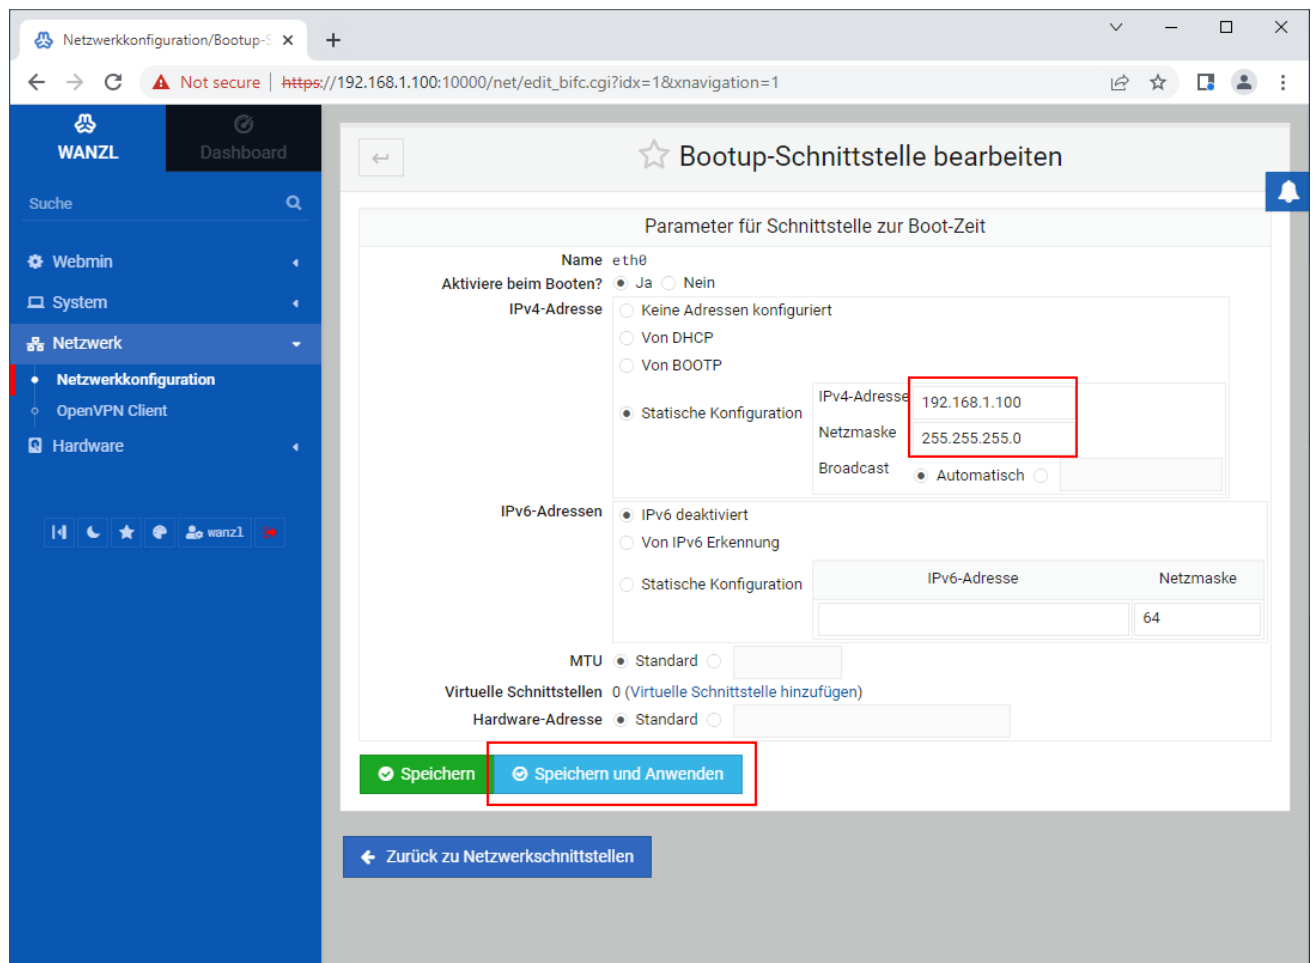

## webmin-de-netzwerk-eth0-statische.png

- Datei
- Dateiversionen
- Dateiverwendung
- Metadaten


## Dateiversionen

---

Klicken Sie auf einen Zeitpunkt, um diese Version zu laden.

	Version vom	Vorschaubild	Maße	Benutzer	Kommentar
aktuell	13:01, 12. Apr. 20		1.087 × 803 (85 KB)	exbod	( <a href="#">Diskussion</a>   <a href="#">Beiträge</a> )