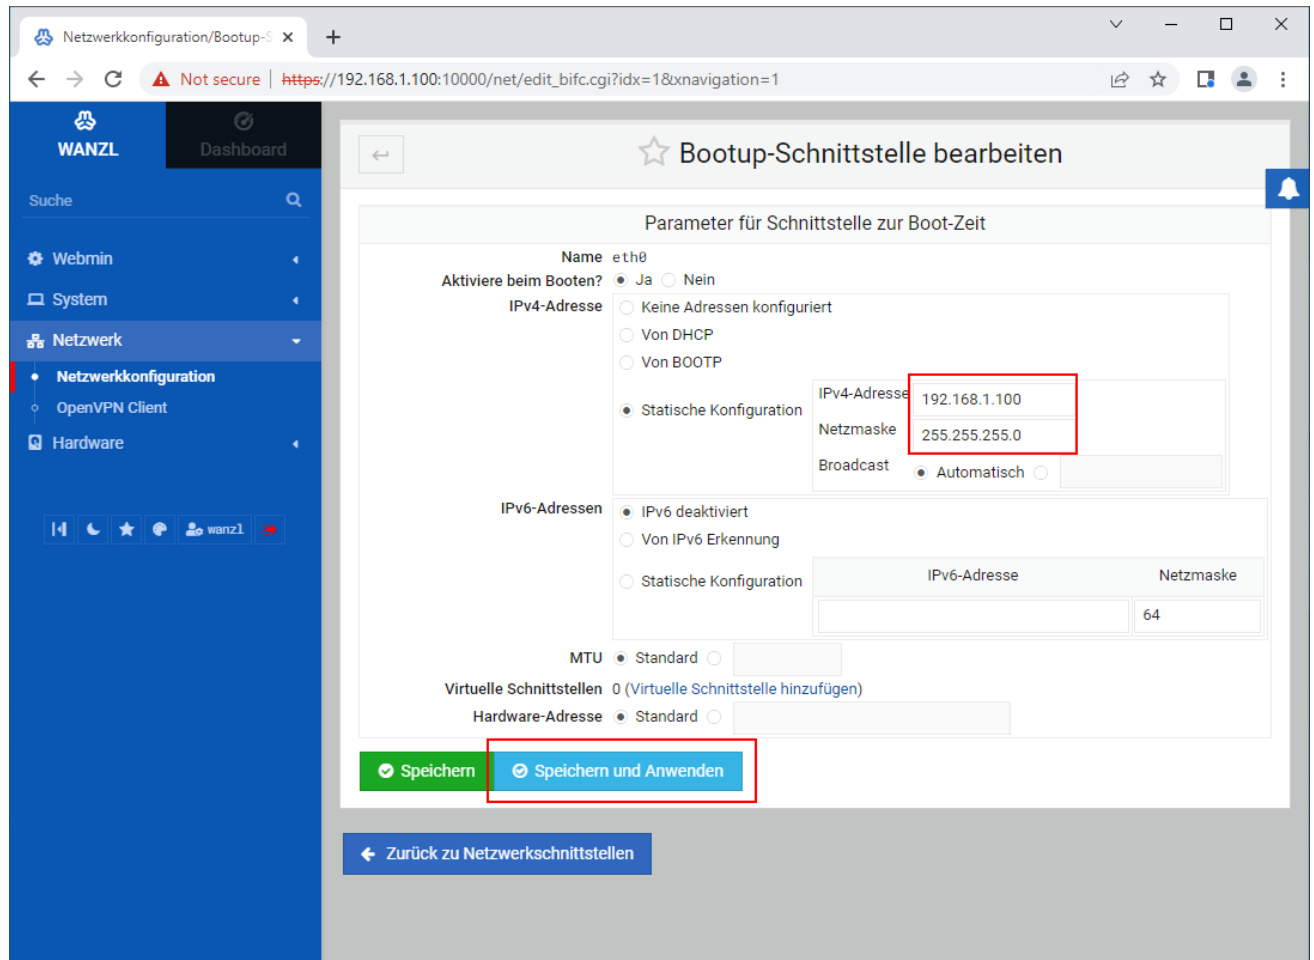

webmin-de-netzwerk-eth0-statische.png

- Datei
- Dateiversionen
- Dateiverwendung
- Metadaten


Dateiversionen

Klicken Sie auf einen Zeitpunkt, um diese Version zu laden.

	Version vom	Vorschaubild	Maße	Benutzer	Kommentar
aktuell	12:01, 12. Apr. 20		1.087 × 803 (85 KB)	exbod	(Diskussion Beiträge)

- Du kannst diese Datei nicht überschreiben.

Dateiverwendung

Die folgende Seite verwendet diese Datei:

- [Setup Assistent](#)

Metadaten

Diese Datei enthält weitere Informationen, die in der Regel von der Digitalkamera oder dem verwendeten Scanner stammen. Durch nachträgliche Bearbeitung der Originaldatei können einige Details verändert worden sein.