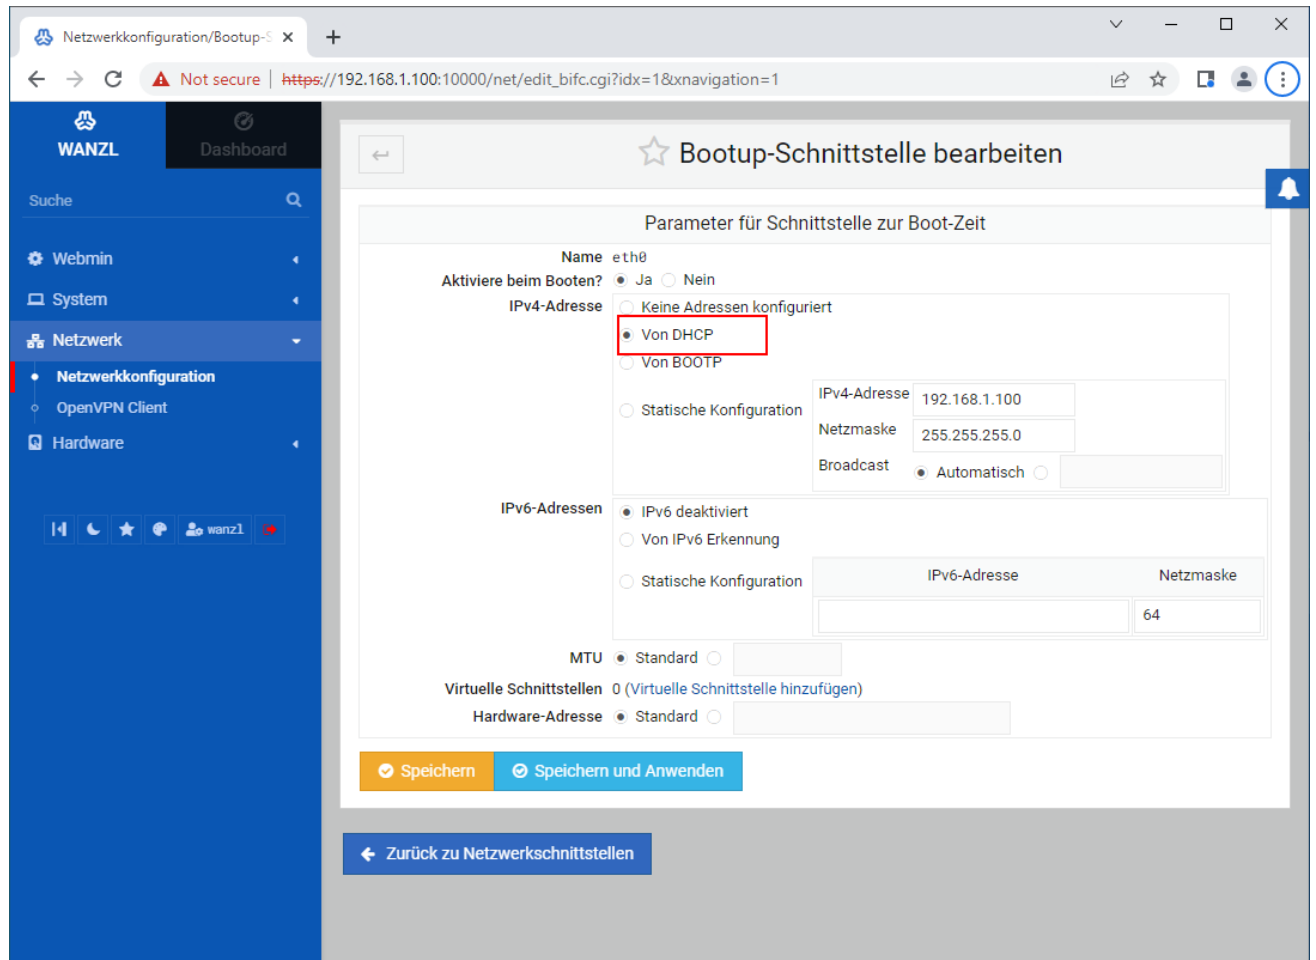

webmin-de-netzwerk-eth0-dhcp.png

- Datei
- Dateiversionen
- Dateiverwendung
- Metadaten


Dateiversionen

Klicken Sie auf einen Zeitpunkt, um diese Version zu laden.

	Version vom	Vorschaubild	Maße	Benutzer	Kommentar
aktuell	12:26, 12. Apr. 20		1.087 × 803 (85 KB)	Exbod (Diskussion Beiträge)	

- Du kannst diese Datei nicht überschreiben.

Dateiverwendung

Die folgende Seite verwendet diese Datei:

- [Setup Assistent](#)

Metadaten

Diese Datei enthält weitere Informationen, die in der Regel von der Digitalkamera oder dem verwendeten Scanner stammen. Durch nachträgliche Bearbeitung der Originaldatei können einige Details verändert worden sein.