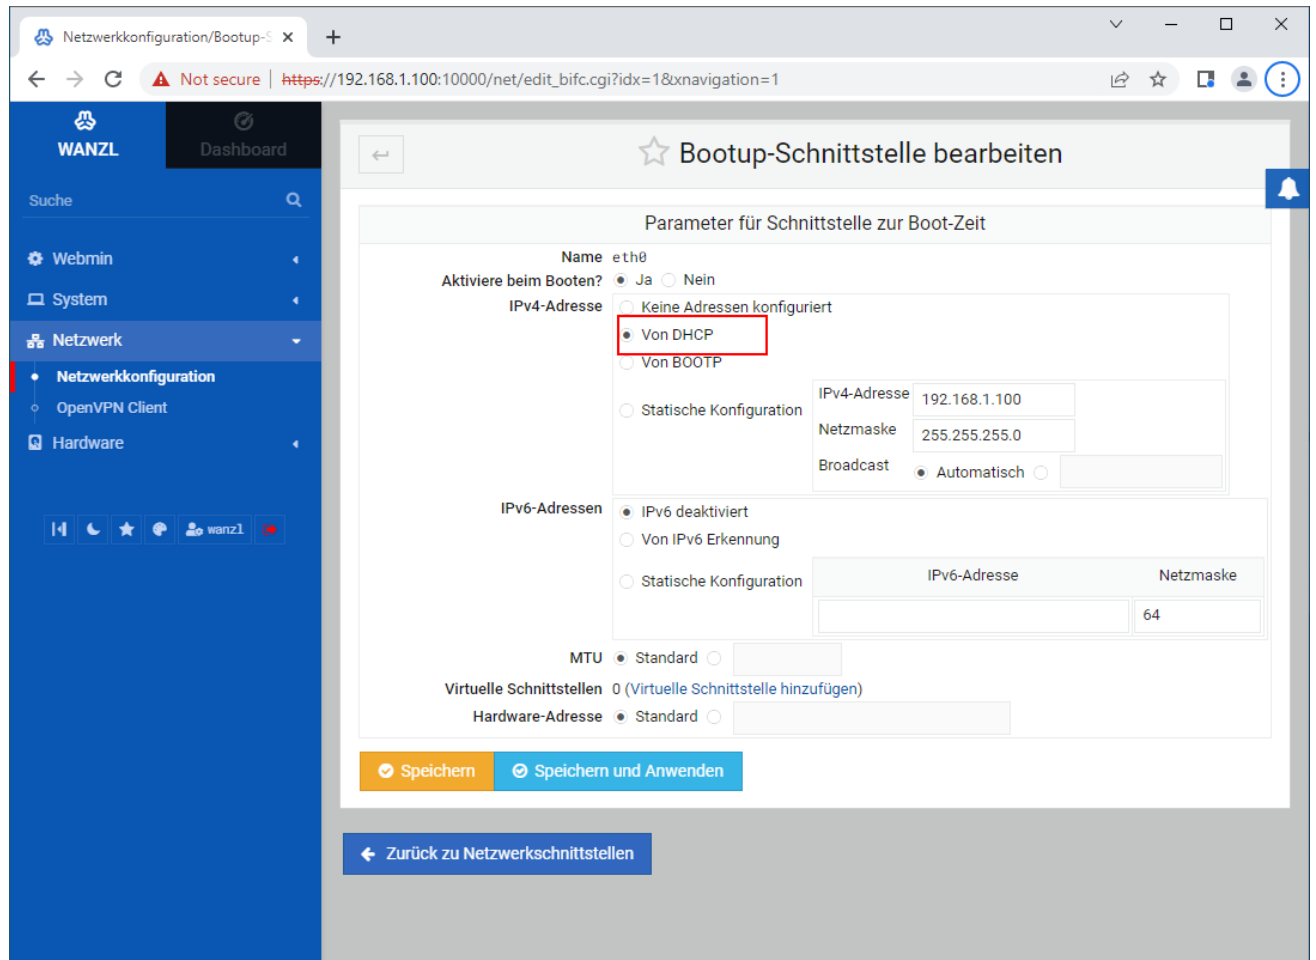

webmin-de-netzwerk-eth0-dhcp.png

- Datei
- Dateiversionen
- Dateiverwendung
- Metadaten


Dateiversionen

Klicken Sie auf einen Zeitpunkt, um diese Version zu laden.

	Version vom	Vorschaubild	Maße	Benutzer	Kommentar
aktuell	13:26, 12. Apr. 20		1.087 × 803 (85 KB)	Exbod (Diskussion Beiträge)	

- Du kannst diese Datei nicht überschreiben.

Dateiverwendung

Die folgende Seite verwendet diese Datei:

- [Setup Assistent](#)

Metadaten

Diese Datei enthält weitere Informationen, die in der Regel von der Digitalkamera oder dem verwendeten Scanner stammen. Durch nachträgliche Bearbeitung der Originaldatei können einige Details verändert worden sein.