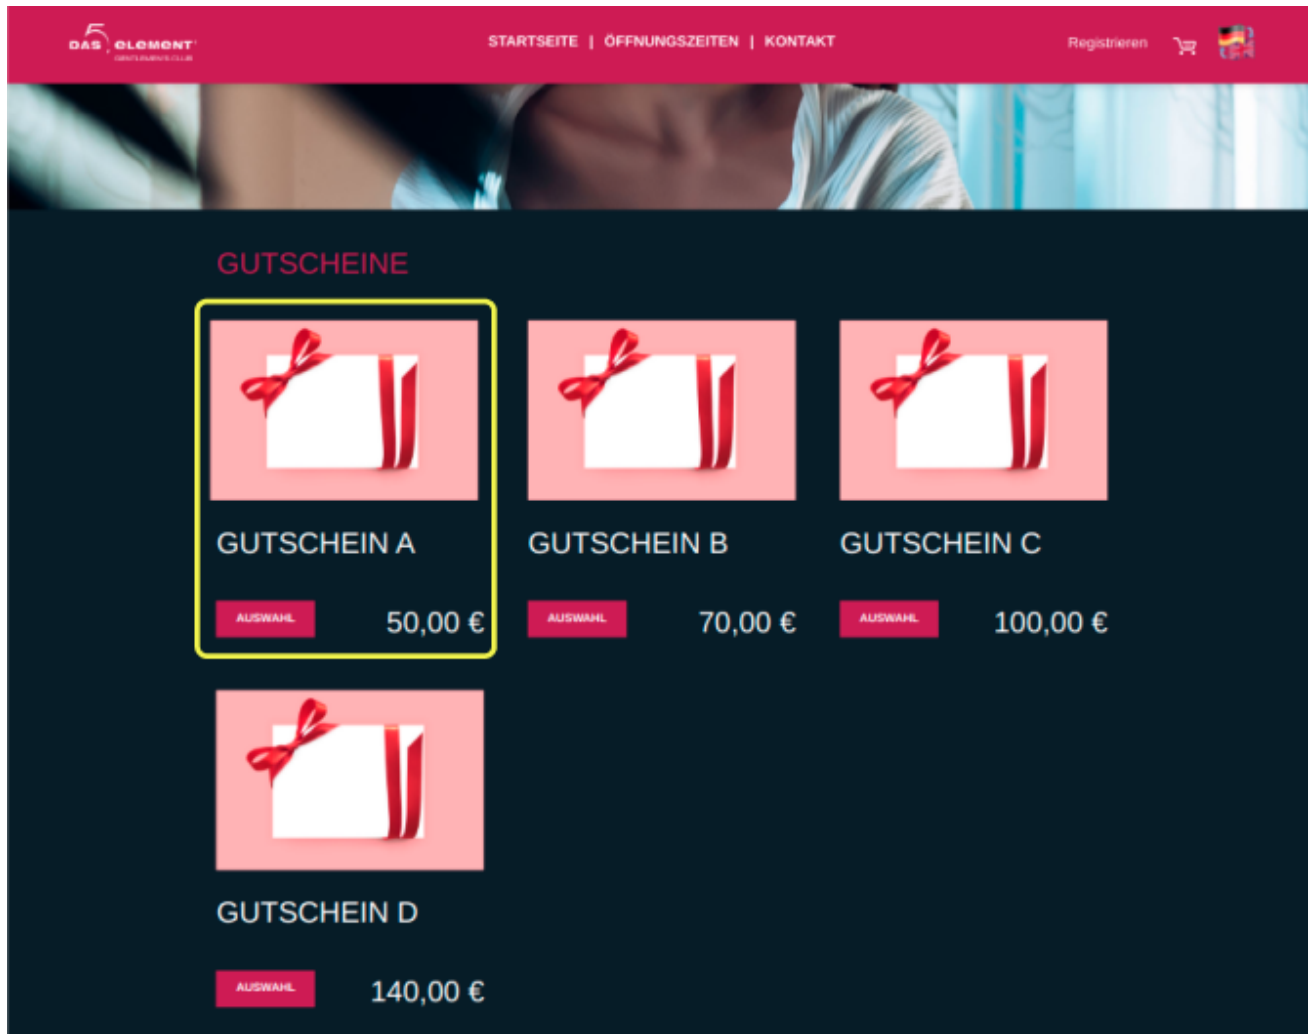

web-1.png

web-1.png

- Datei
- Dateiversionen
- Dateiverwendung
- Metadaten

Es ist keine höhere Auflösung vorhanden.


web shop select card

Dateiversionen

Klicken Sie auf einen Zeitpunkt, um diese Version zu laden.

web-1.png

	Version vom	Vorschau bild	Maße	Benutzer	Kommentar
aktuell	09:22, 2. Feb. 2025		666 × 529 (103 KB)	tkachenko	(Diskussion Beiträge)

- Du kannst diese Datei nicht überschreiben.

Dateiverwendung

Die folgenden 2 Seiten verwenden diese Datei:

- [KAMBERI GROUP EN](#)
- [KAMBERI GROUP EN/en](#)

Metadaten

Diese Datei enthält weitere Informationen, die in der Regel von der Digitalkamera oder dem verwendeten Scanner stammen. Durch nachträgliche Bearbeitung der Originaldatei können einige Details verändert worden sein.

Horizontale Auflösung 37,8 dpc

Vertikale Auflösung 37,8 dpc