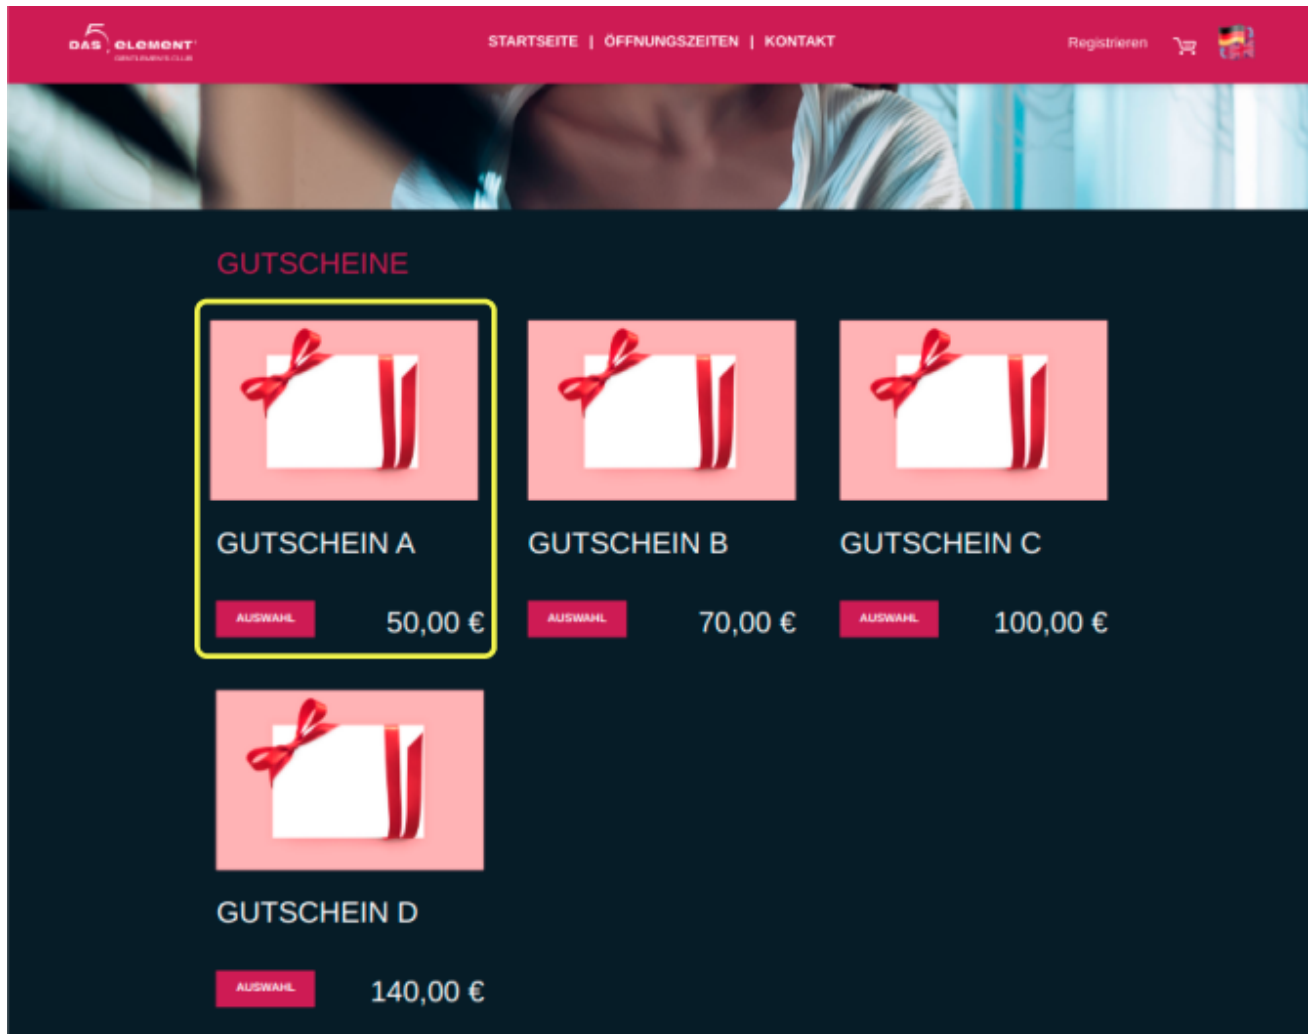

web-1.png

web-1.png

- Datei
- Dateiversionen
- Dateiverwendung
- Metadaten

Es ist keine höhere Auflösung vorhanden.


web shop select card

Dateiversionen

Klicken Sie auf einen Zeitpunkt, um diese Version zu laden.

web-1.png

	Version vom	Vorschau bild	Maße	Benutzer	Kommentar
aktuell	10:22, 2. Feb. 202		666 x 529 (103 KB)	tkachenko	(Diskussion Beiträge)

- Du kannst diese Datei nicht überschreiben.

Dateiverwendung

Die folgenden 2 Seiten verwenden diese Datei:

- [KAMBERI GROUP EN](#)
- [KAMBERI GROUP EN/en](#)

Metadaten

Diese Datei enthält weitere Informationen, die in der Regel von der Digitalkamera oder dem verwendeten Scanner stammen. Durch nachträgliche Bearbeitung der Originaldatei können einige Details verändert worden sein.

Horizontale Auflösung	37,8 dpc
Vertikale Auflösung	37,8 dpc