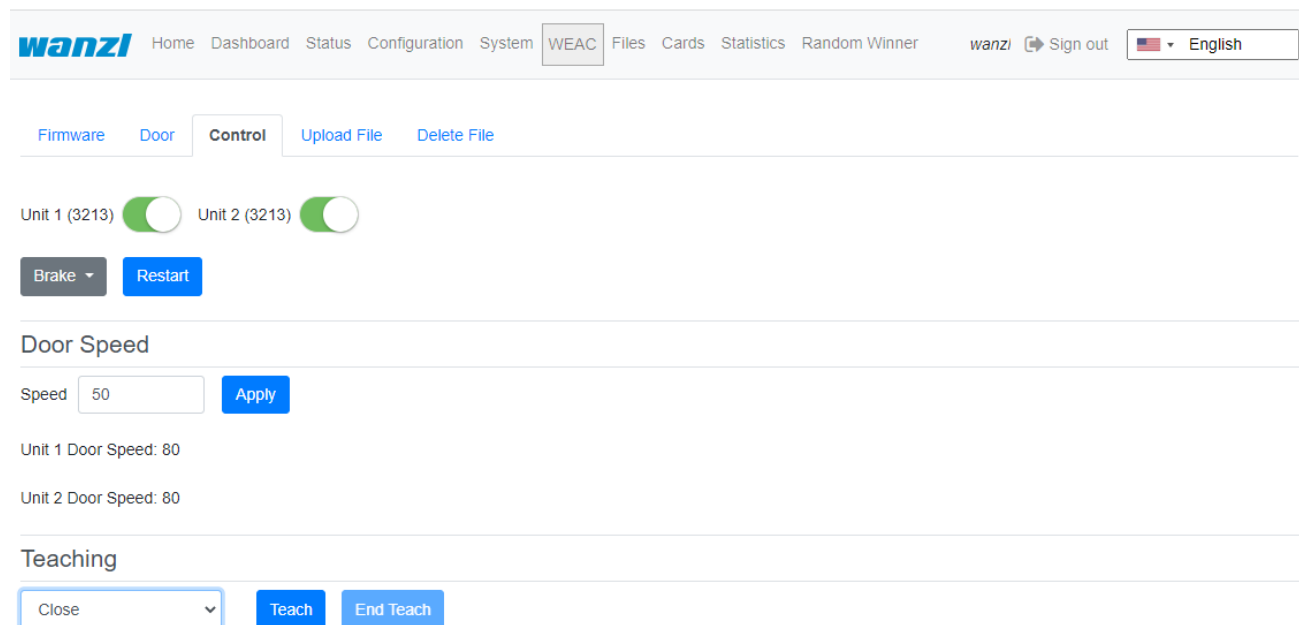

weac-control-en.png

- Datei
- Dateiversionen
- Dateiverwendung
- Metadaten
