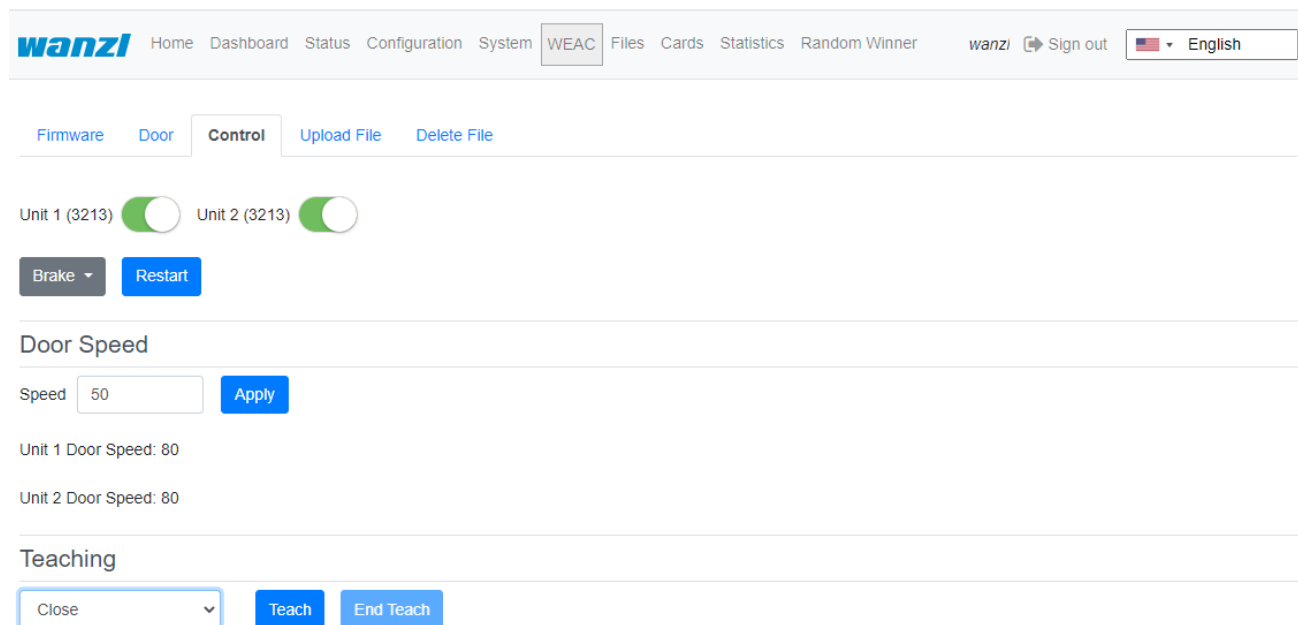

weac-control-en.png

- Datei
- Dateiversionen
- Dateiverwendung
- Metadaten
