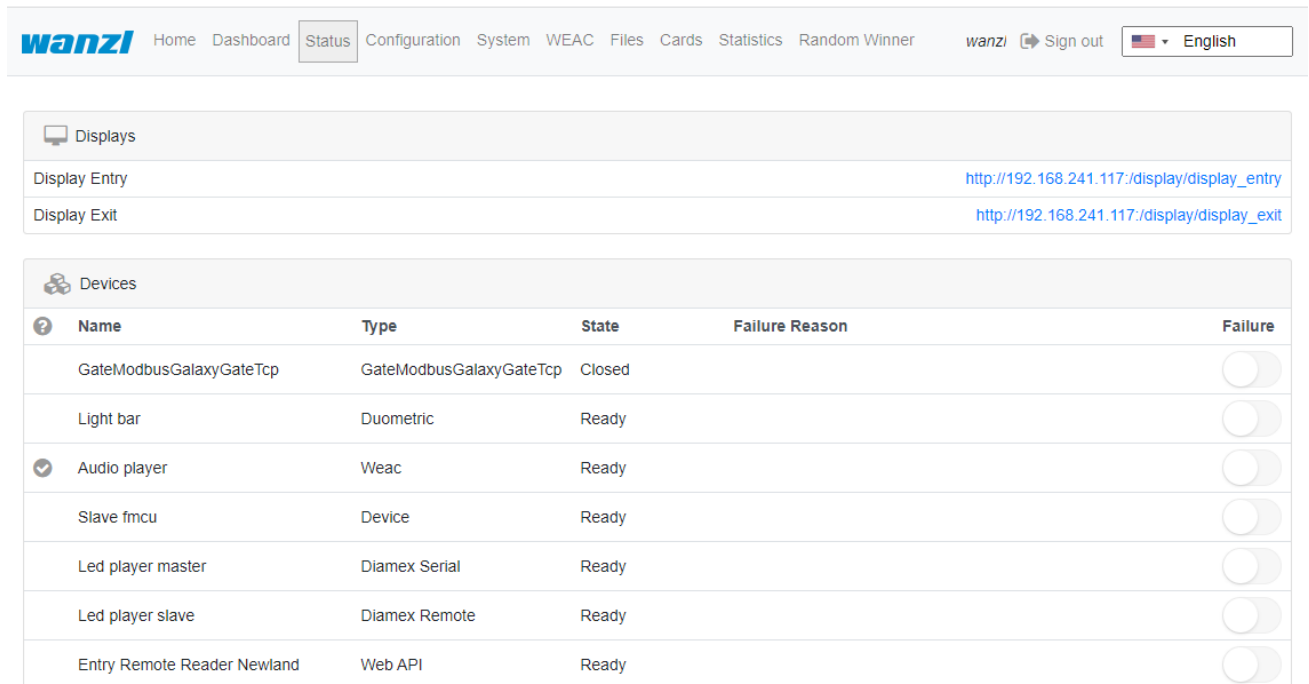

status-tab-en.png

status-tab-en.png

- Datei
- Dateiversionen
- Dateiverwendung
- Metadaten


Dateiverwendung

Diese Datei wird auf keiner Seite verwendet.

Metadaten

Diese Datei enthält weitere Informationen, die in der Regel von der Digitalkamera oder dem verwendeten Scanner stammen. Durch nachträgliche Bearbeitung der Originaldatei können einige Details verändert worden sein.