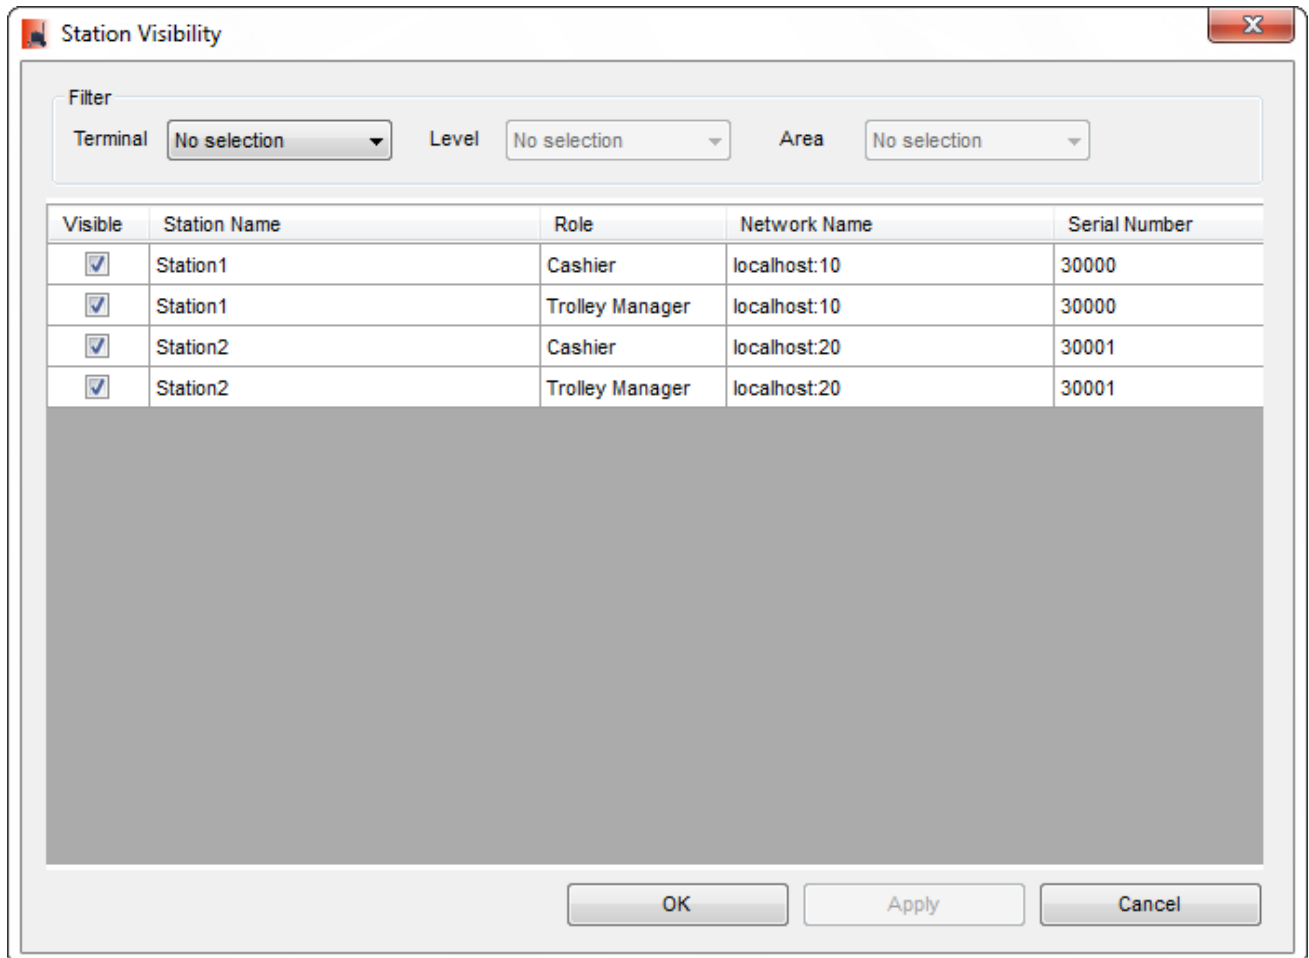

station-visibility-dialog.png

- Datei
- Dateiversionen
- Dateiverwendung
- Metadaten

Es ist keine höhere Auflösung vorhanden.


- Du kannst diese Datei nicht überschreiben.

Dateiverwendung

Die folgende Seite verwendet diese Datei:

- [Backend Frontend ~ ETISS NG ~ client user manual](#)

Metadaten

Diese Datei enthält weitere Informationen, die in der Regel von der Digitalkamera oder dem verwendeten Scanner stammen. Durch nachträgliche Bearbeitung der Originaldatei können einige Details verändert worden sein.

Horizontale Auflösung 37,79 dpc
Vertikale Auflösung 37,79 dpc