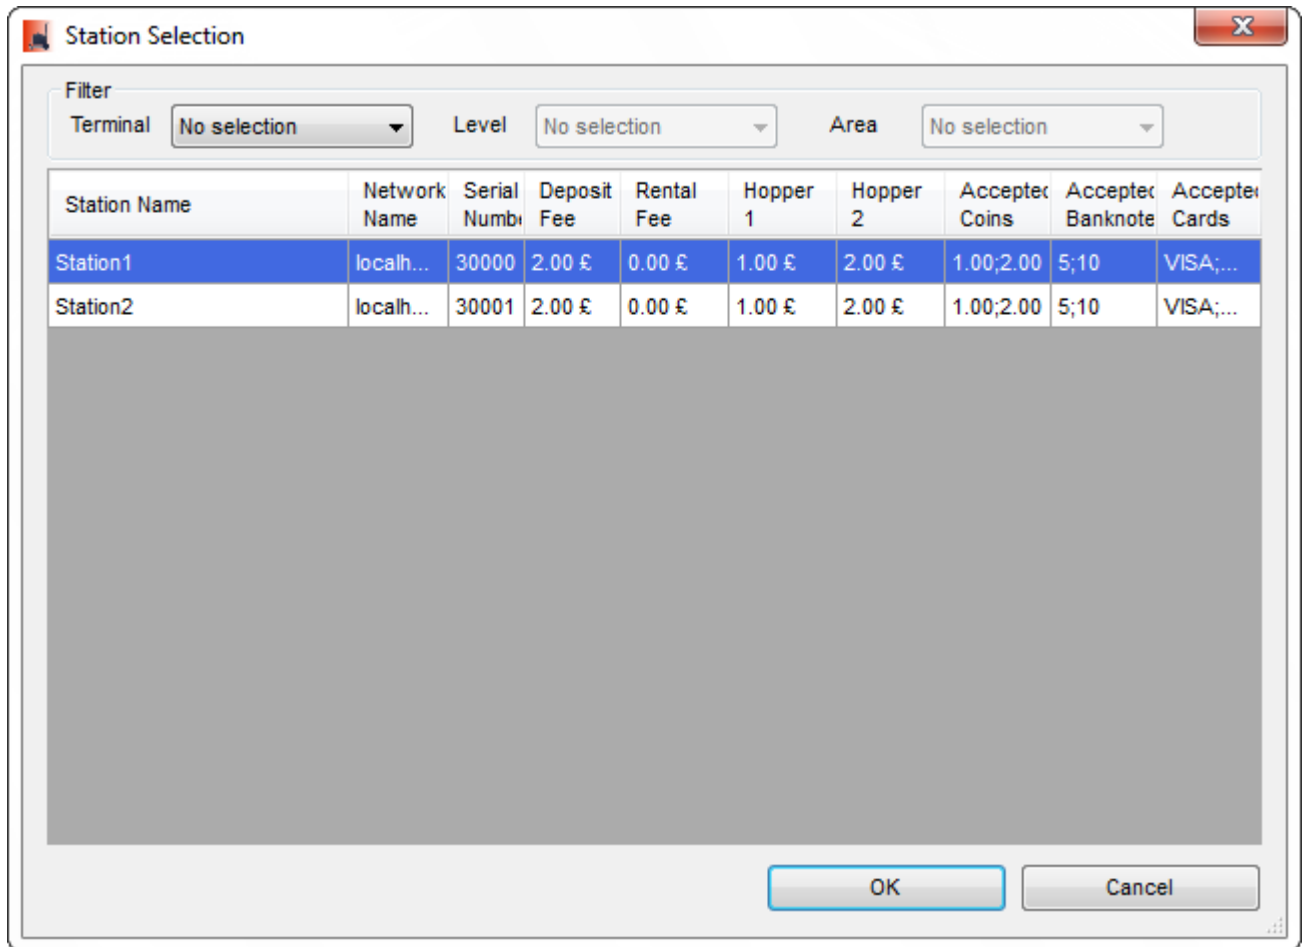

## station-select-dialog-for-cashier.png

- Datei
- Dateiversionen
- Dateiverwendung
- Metadaten

Es ist keine höhere Auflösung vorhanden.


## Dateiversionen

Klicken Sie auf einen Zeitpunkt, um diese Version zu laden.

	Version vom	Vorschau bild	Maße	Benutzer	Kommentar
aktuell	09:24, 19. Aug. 20		647 × 473 (22 KB)	Brothermel ( <a href="#">Diskussion</a>   <a href="#">Beiträge</a> )	