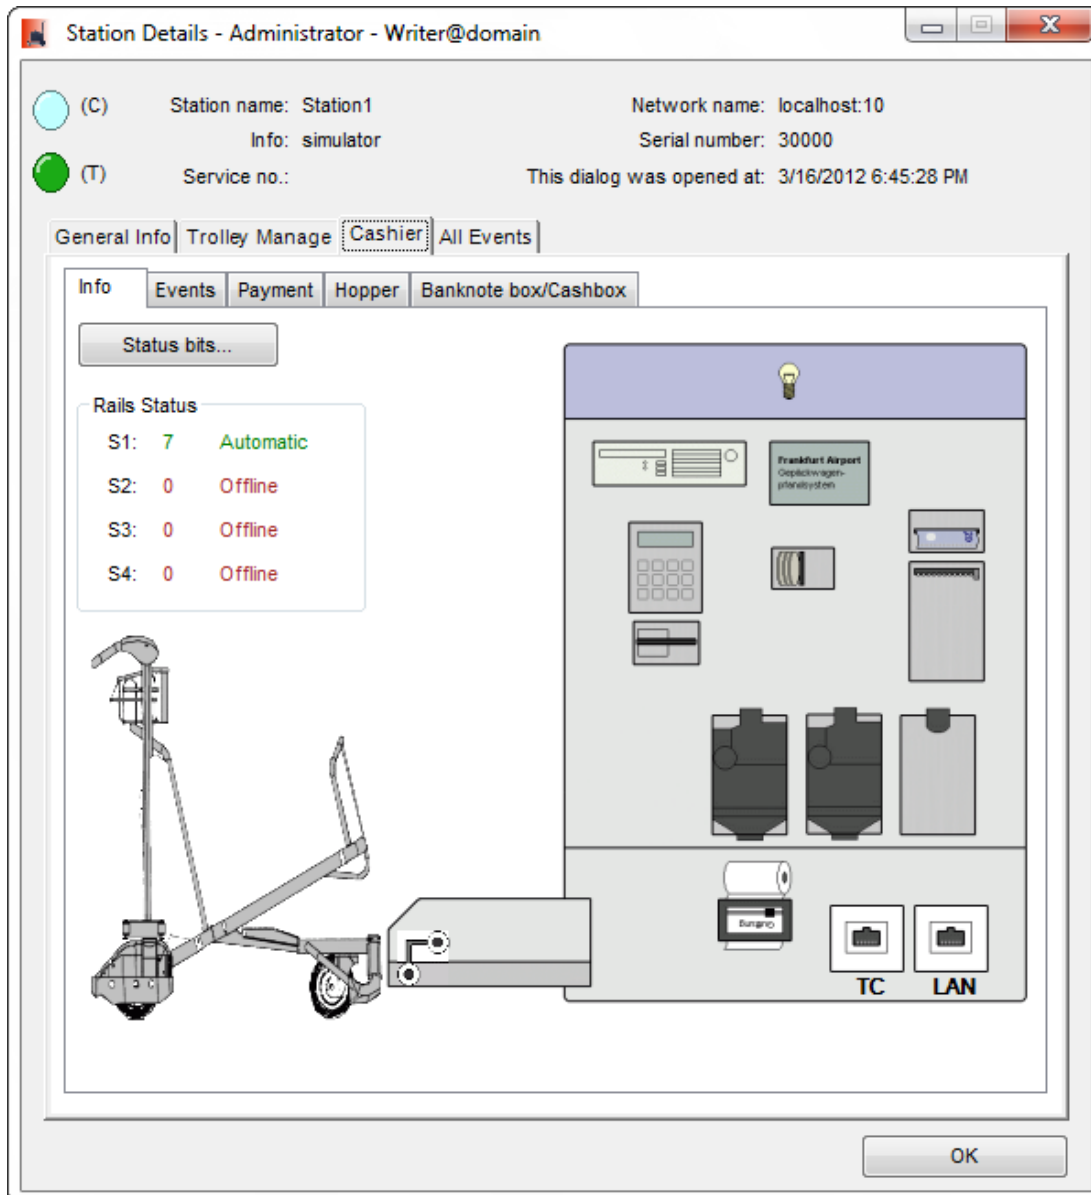

station-details-cashier-info.png

- Datei
- Dateiversionen
- Dateiverwendung
- Metadaten


- Du kannst diese Datei nicht überschreiben.

Dateiverwendung

Die folgende Seite verwendet diese Datei:

- [Backend Frontend ~ ETISS NG ~ client user manual](#)

Metadaten

Diese Datei enthält weitere Informationen, die in der Regel von der Digitalkamera oder dem verwendeten Scanner stammen. Durch nachträgliche Bearbeitung der Originaldatei können einige Details verändert worden sein.