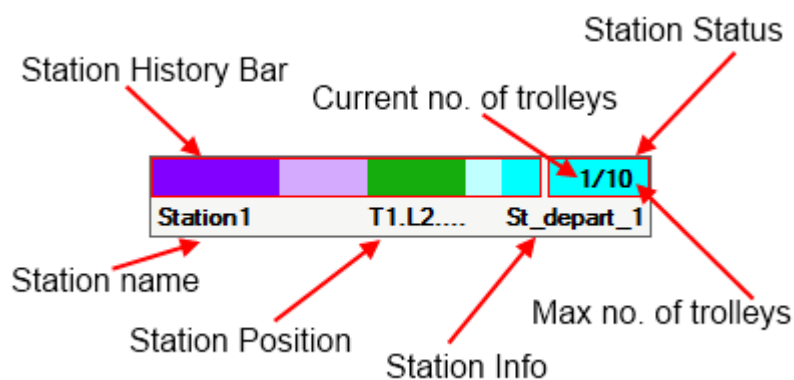

station-control.png

- Datei
- Dateiversionen
- Dateiverwendung
- Metadaten

Es ist keine höhere Auflösung vorhanden.


Dateiversionen

Klicken Sie auf einen Zeitpunkt, um diese Version zu laden.

	Version vom	Vorschaubild	Maße	Benutzer	Kommentar
aktuell	08:40, 16. Aug. 2024		400 × 200 (7 KB)	Srothermel	(Diskussion | Beiträge)

- Du kannst diese Datei nicht überschreiben.

Dateiverwendung

Die folgende Seite verwendet diese Datei:

- [Backend Frontend ~ ETISS NG ~ client user manual](#)

Metadaten

Diese Datei enthält weitere Informationen, die in der Regel von der Digitalkamera oder dem verwendeten Scanner stammen. Durch nachträgliche Bearbeitung der Originaldatei können einige Details verändert worden sein.