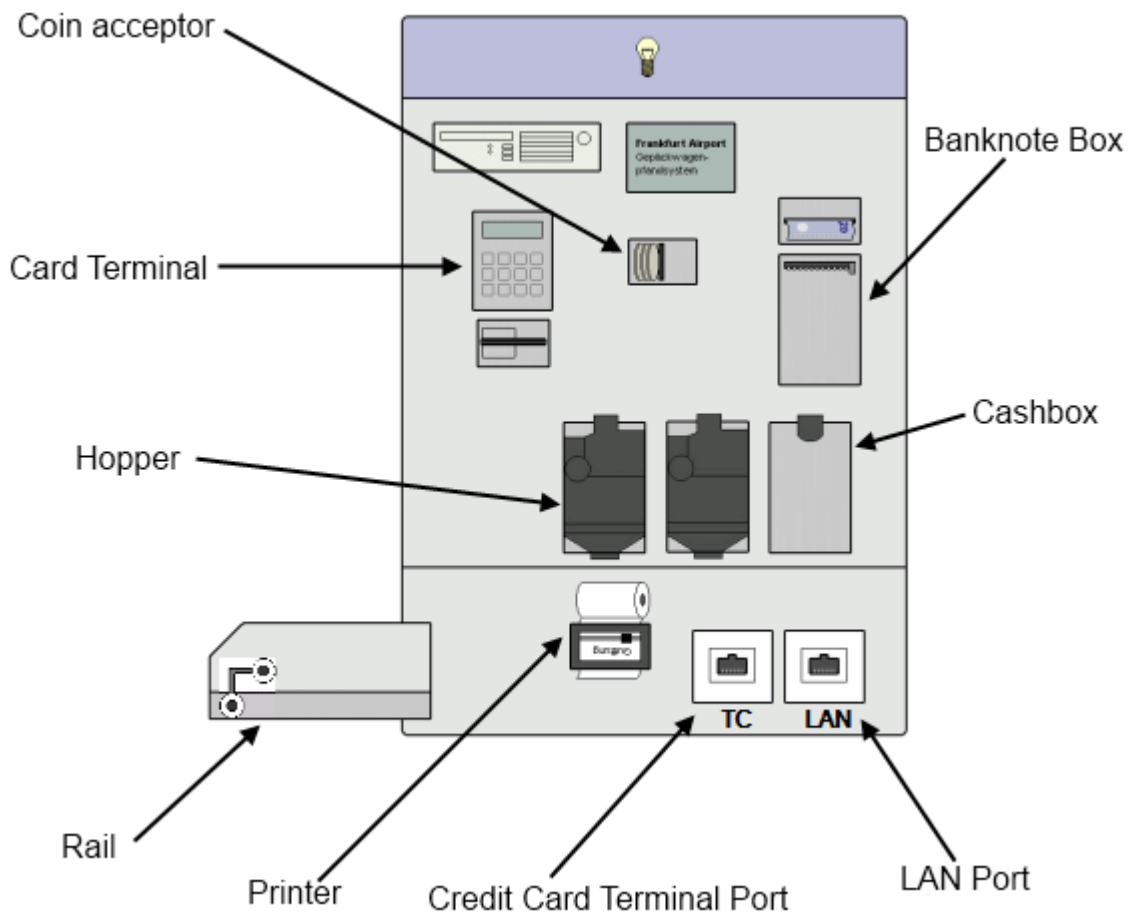

station-components.png

- Datei
- Dateiversionen
- Dateiverwendung
- Metadaten

Es ist keine höhere Auflösung vorhanden.


- Du kannst diese Datei nicht überschreiben.

Dateiverwendung

Die folgende Seite verwendet diese Datei:

- [Backend Frontend ~ ETISS NG ~ client user manual](#)

Metadaten

Diese Datei enthält weitere Informationen, die in der Regel von der Digitalkamera oder dem verwendeten Scanner stammen. Durch nachträgliche Bearbeitung der Originaldatei können einige Details verändert worden sein.