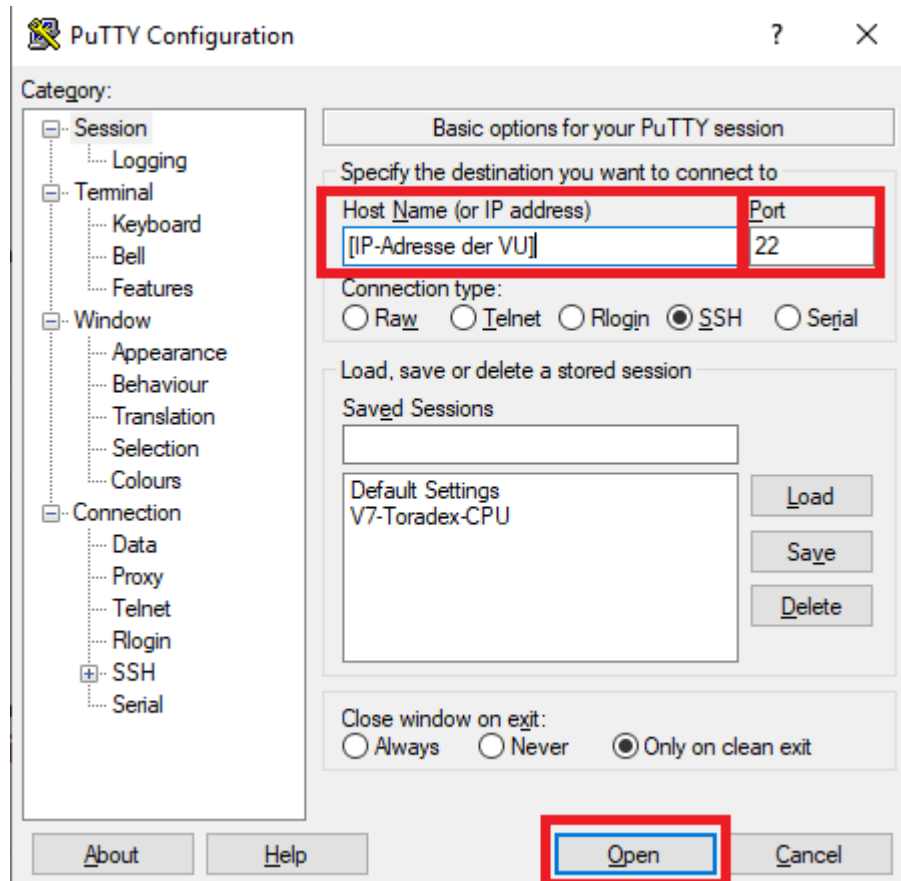

## ssh connection putty.png

- Datei
- Dateiversionen
- Dateiverwendung
- Metadaten

Es ist keine höhere Auflösung vorhanden.


## Dateiversionen

Klicken Sie auf einen Zeitpunkt, um diese Version zu laden.

ssh connection putty.png

	Version vom	Vorschau bild	Maße	Benutzer	Kommentar
aktuell	10:54, 27. Aug. 20		452 x 441 (22 KB)	Brothermel	( <a href="#">Diskussion</a>   <a href="#">Beiträge</a> )