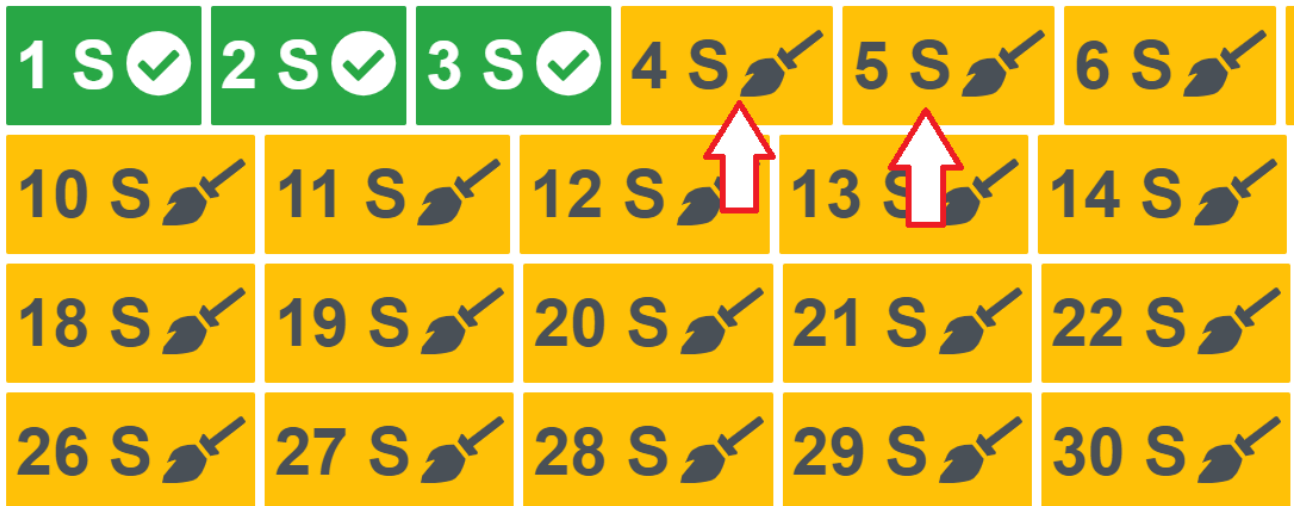

spinde2.png

- Datei
- Dateiversionen
- Dateiverwendung
- Metadaten


spinde2

Dateiversionen

Klicken Sie auf einen Zeitpunkt, um diese Version zu laden.

	Version vom	Vorschaubild	Maße	Benutzer	Kommentar
aktuell	13:32, 28. Jul. 2025		1.092 × 436 (47 KB)	Bschindler (Diskussion Beiträge)	

- Du kannst diese Datei nicht überschreiben.

Dateiverwendung

Die folgenden 2 Seiten verwenden diese Datei:

- [KAMBERI GROUP](#)
- [KAMBERI GROUP/en](#)

spinde2.png

Metadaten

Diese Datei enthält weitere Informationen, die in der Regel von der Digitalkamera oder dem verwendeten Scanner stammen. Durch nachträgliche Bearbeitung der Originaldatei können einige Details verändert worden sein.