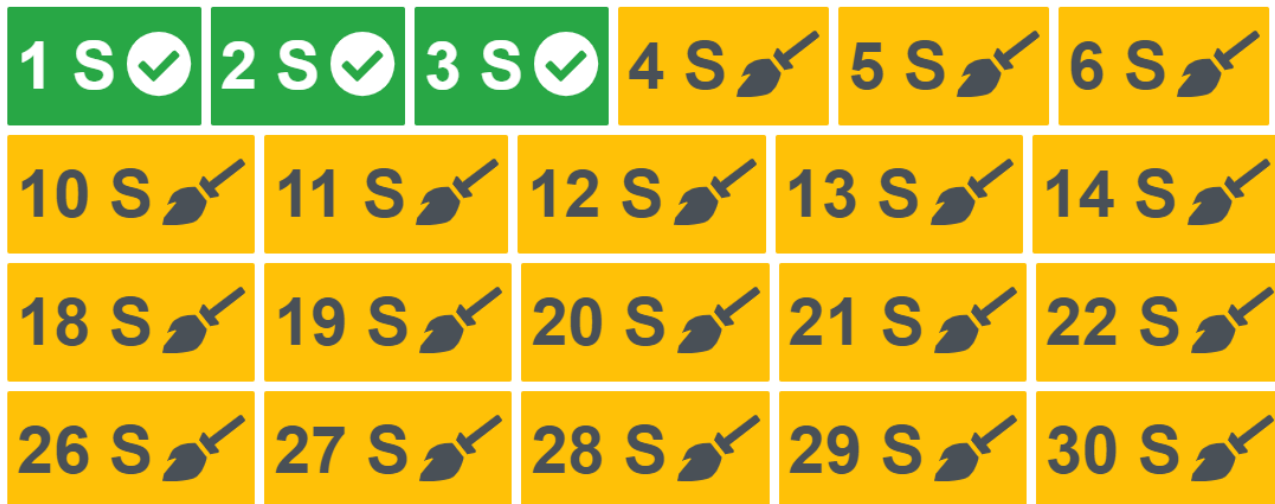

spinde1.png

spinde1.png

- Datei
- Dateiversionen
- Dateiverwendung
- Metadaten



spinde1

Dateiversionen

Klicken Sie auf einen Zeitpunkt, um diese Version zu laden.

	Version vom	Vorschaubild	Maße	Benutzer	Kommentar
aktuell	13:24, 28. Jul. 202		1.099 × 441 (45 KB)	schindler	(Diskussion Beiträge)