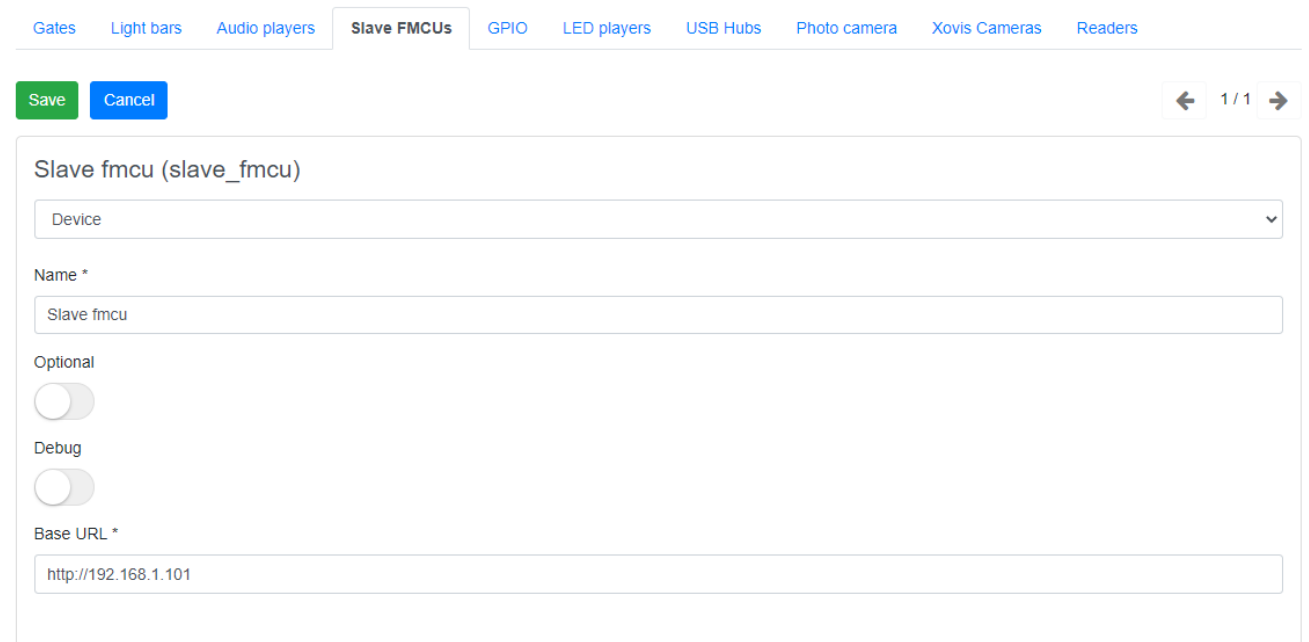

# slave-fmcus-settings-en.png

- Datei
- Dateiversionen
- Dateiverwendung
- Metadaten
