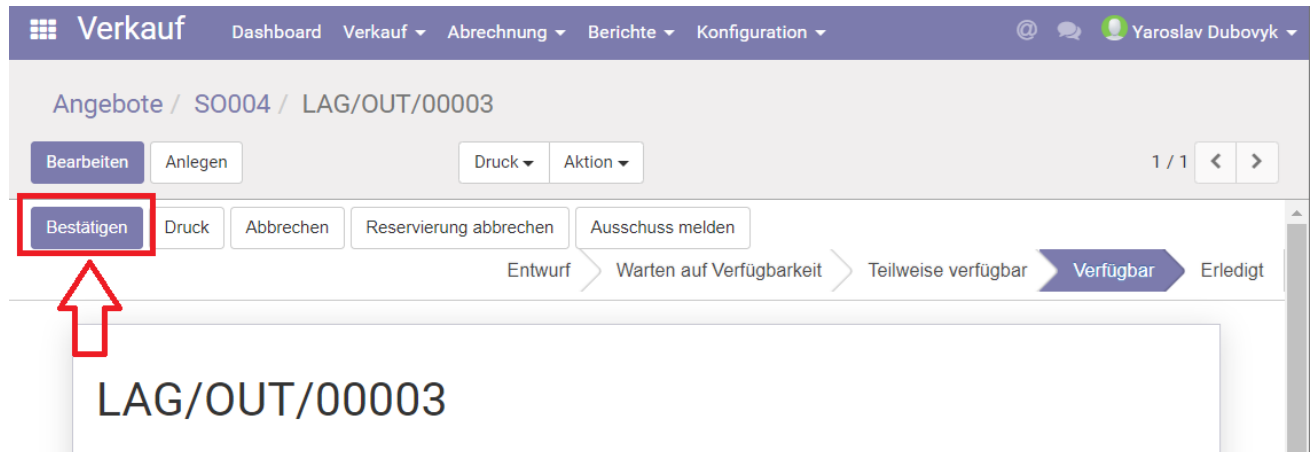

shipment-confirmation.png

- Datei
- Dateiversionen
- Dateiverwendung
- Metadaten
