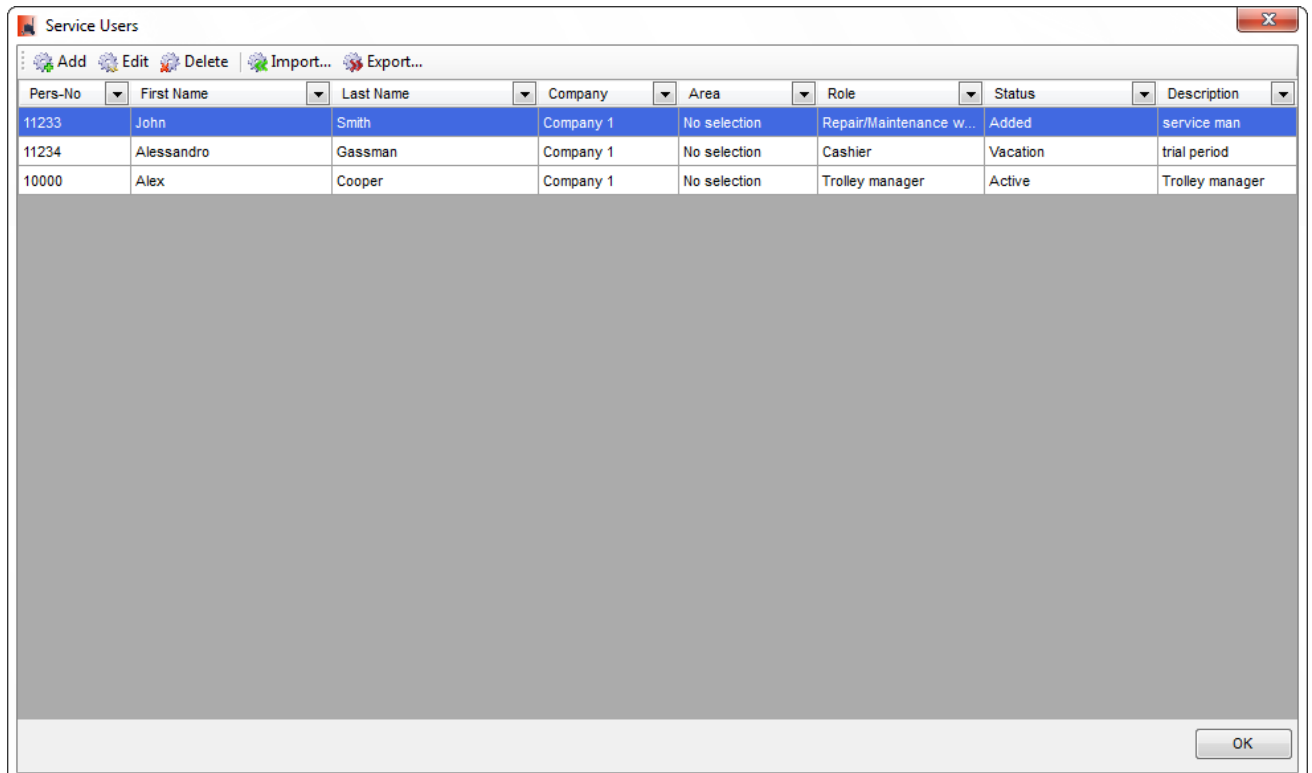

## service-users-dialog.png

- Datei
- Dateiversionen
- Dateiverwendung
- Metadaten

