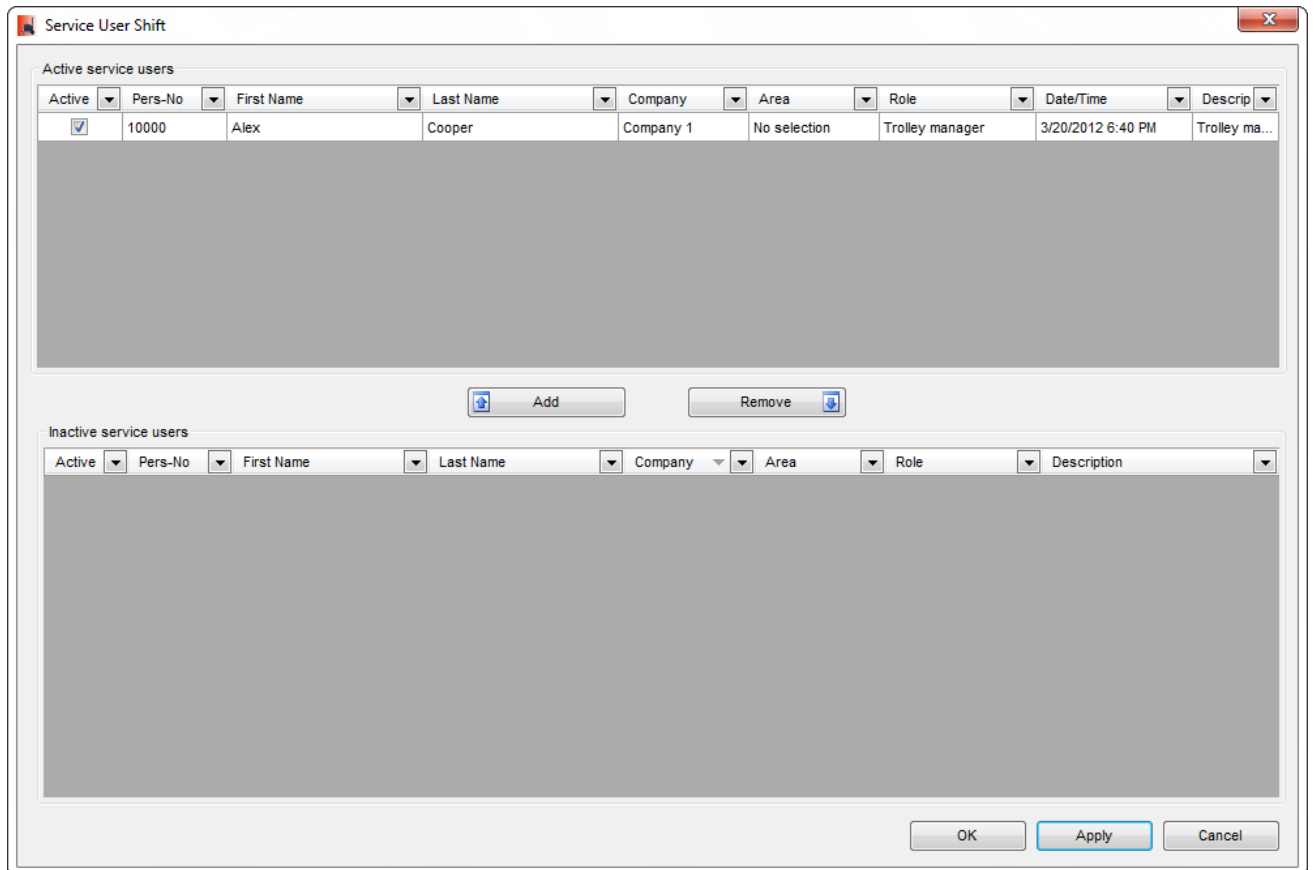

service-user-shift-dialog.png

- Datei
- Dateiversionen
- Dateiverwendung
- Metadaten


Dateiversionen

Klicken Sie auf einen Zeitpunkt, um diese Version zu laden.

	Version vom	Vorschaubild	Maße	Benutzer	Kommentar
aktuell	07:04, 19. Aug. 2024		997 × 667 (31 KB)	Brothermel (Diskussion Beiträge)	

- Du kannst diese Datei nicht überschreiben.

Dateiverwendung

Die folgende Seite verwendet diese Datei:

- [Backend Frontend ~ ETISS NG ~ client user manual](#)

Metadaten

Diese Datei enthält weitere Informationen, die in der Regel von der Digitalkamera oder dem verwendeten Scanner stammen. Durch nachträgliche Bearbeitung der Originaldatei können einige Details verändert worden sein.

Horizontale Auflösung	37,79 dpc
Vertikale Auflösung	37,79 dpc