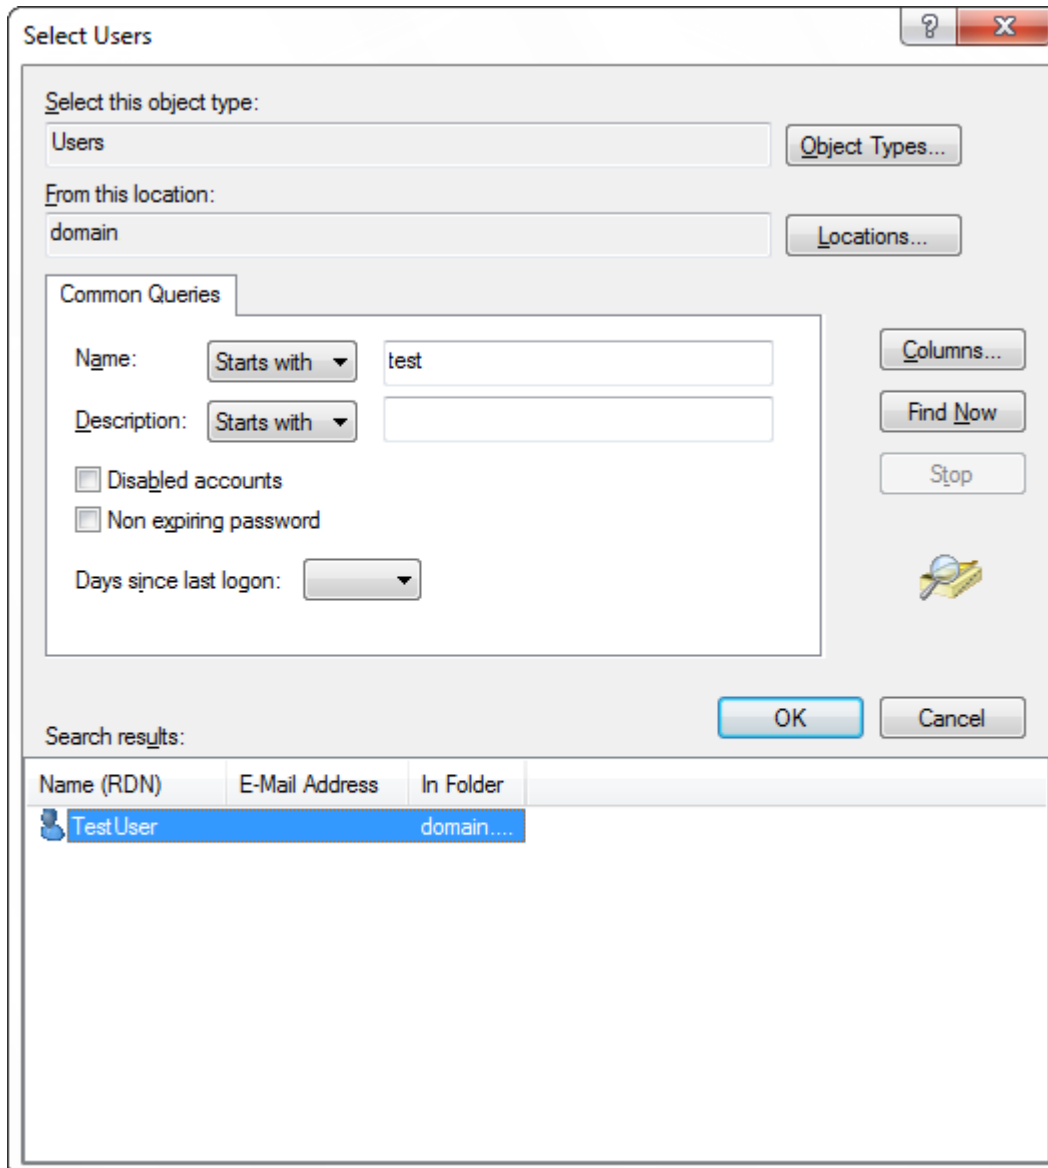

select-users-advanced-dialog.png

- Datei
- Dateiversionen
- Dateiverwendung
- Metadaten

Es ist keine höhere Auflösung vorhanden.


Dateiverwendung

Die folgende Seite verwendet diese Datei:

- [Backend Frontend ~ ETISS NG ~ client user manual](#)

Metadaten

Diese Datei enthält weitere Informationen, die in der Regel von der Digitalkamera oder dem verwendeten Scanner stammen. Durch nachträgliche Bearbeitung der Originaldatei können einige Details verändert worden sein.