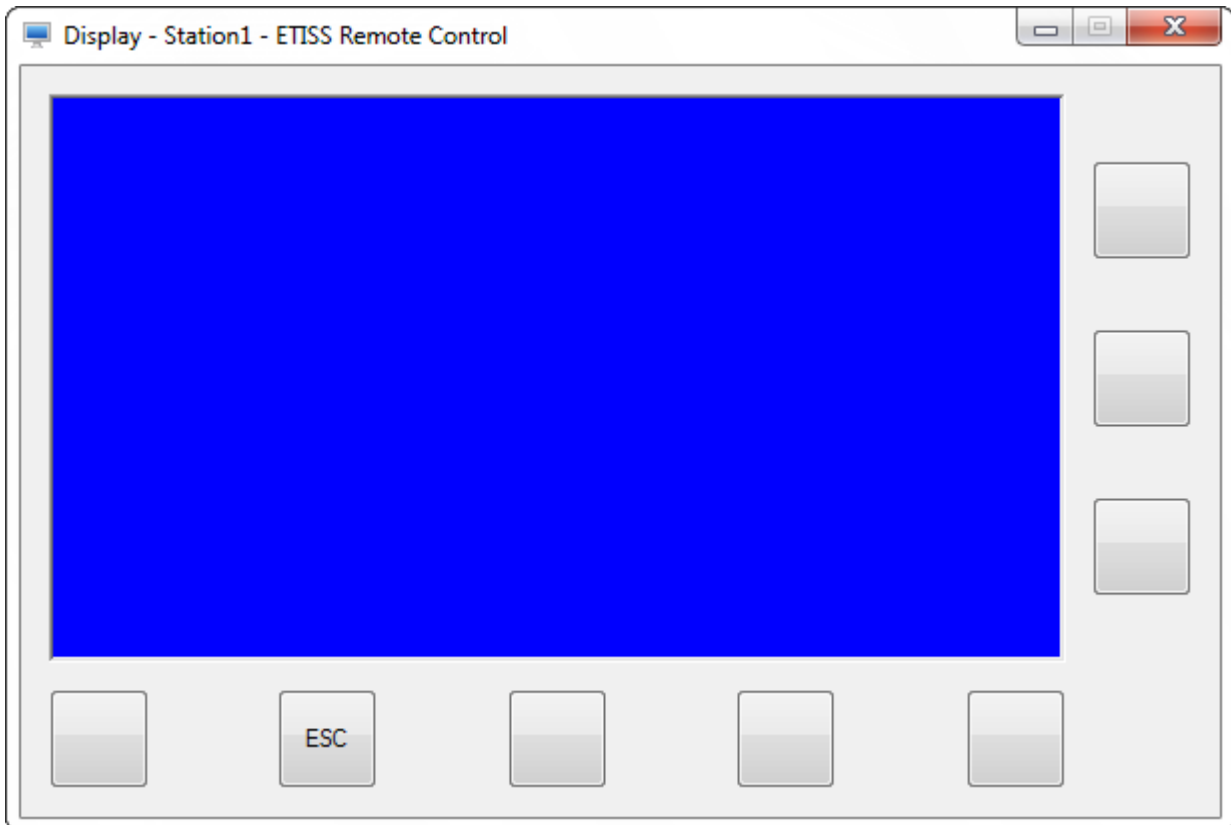

remote-control-show-display.png

- Datei
- Dateiversionen
- Dateiverwendung
- Metadaten

Es ist keine höhere Auflösung vorhanden.


- Du kannst diese Datei nicht überschreiben.

Dateiverwendung

Die folgende Seite verwendet diese Datei:

- [Backend Frontend ~ ETISS NG ~ client user manual](#)

Metadaten

Diese Datei enthält weitere Informationen, die in der Regel von der Digitalkamera oder dem verwendeten Scanner stammen. Durch nachträgliche Bearbeitung der Originaldatei können einige Details verändert worden sein.

Horizontale Auflösung	37,79 dpc
Vertikale Auflösung	37,79 dpc