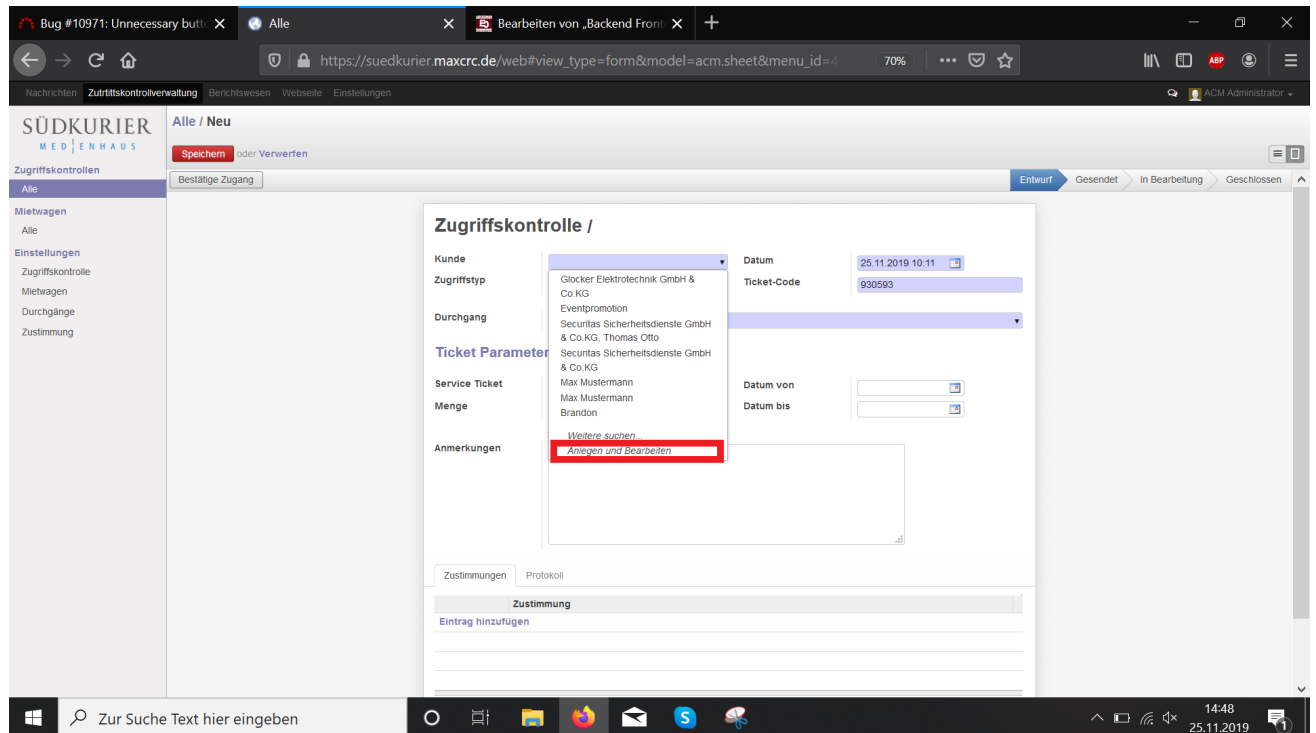

## neuen Kunden erstellen.png

- Datei
- Dateiversionen
- Dateiverwendung
- Metadaten


1ster Schritt einen neuen Kunden zu erstellen