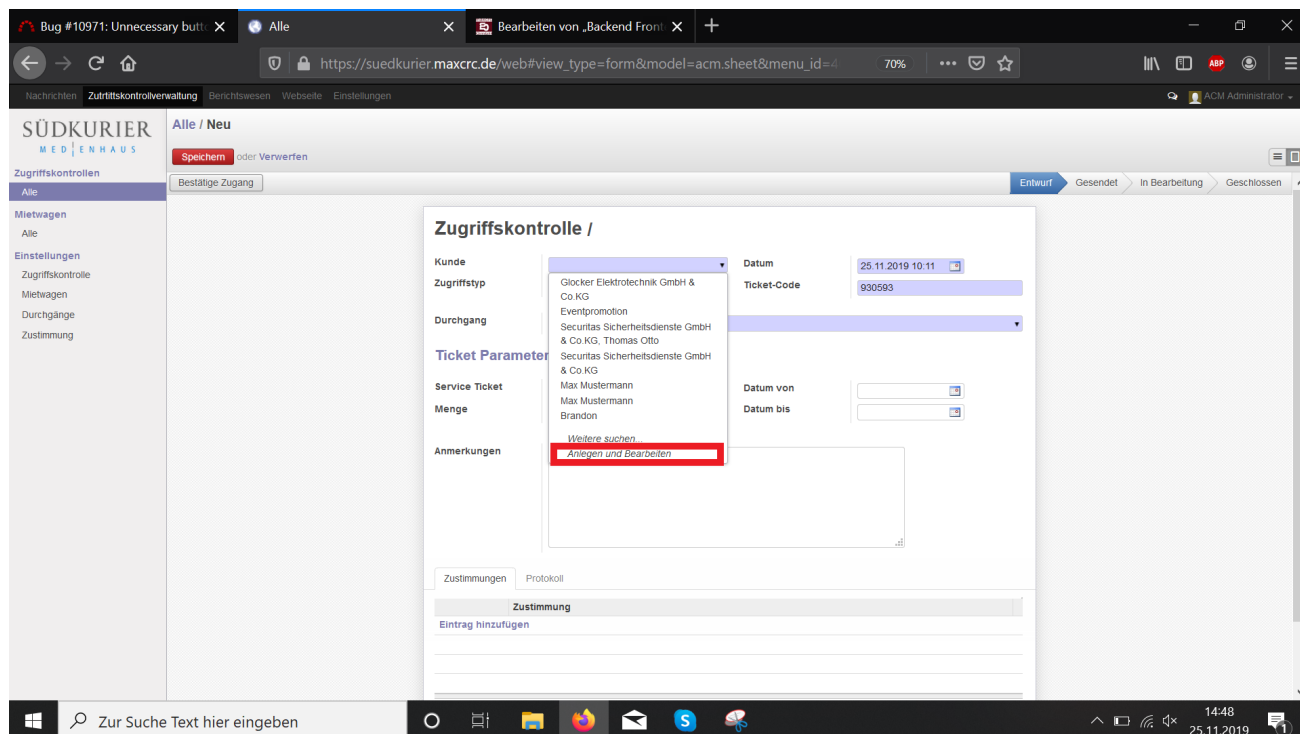

neuen Kunden erstellen.png

- Datei
- Dateiversionen
- Dateiverwendung
- Metadaten
