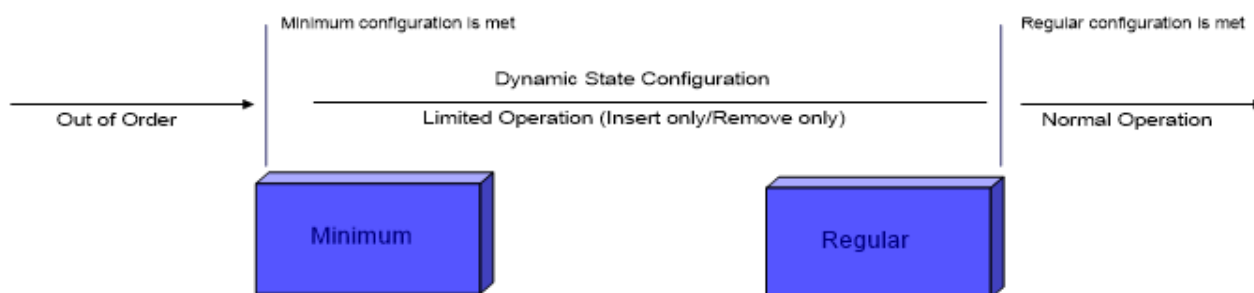

min-max configuration.png

- Datei
- Dateiversionen
- Dateiverwendung

Es ist keine höhere Auflösung vorhanden.


Dateiversionen