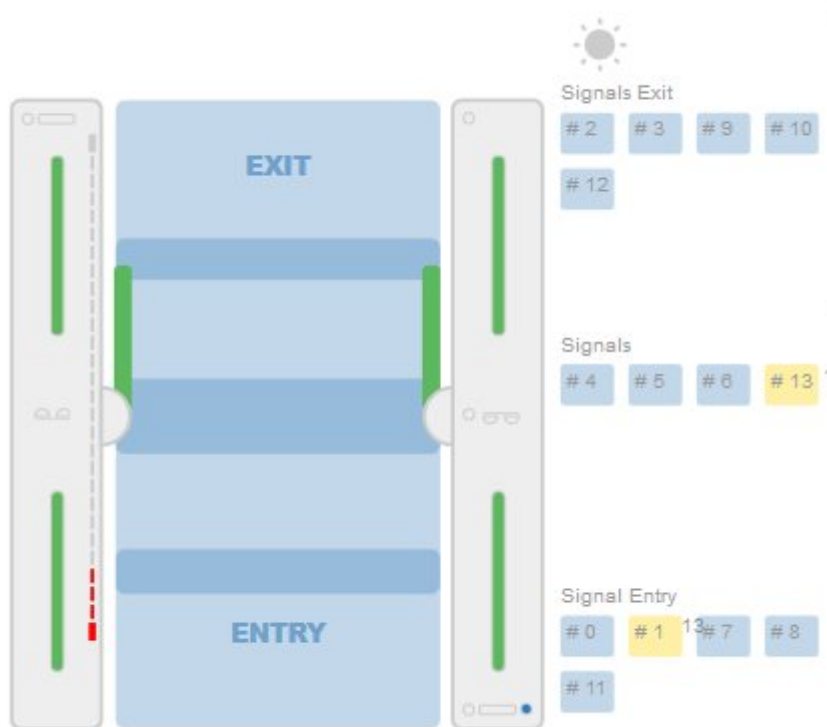

lightbar check 0.png

- Datei
- Dateiversionen
- Dateiverwendung

Es ist keine höhere Auflösung vorhanden.


lightbar_check_0

Dateiversionen

Klicken Sie auf einen Zeitpunkt, um diese Version zu laden.

	Version vom	Vorschau bild	Maße	Benutzer	Kommentar
aktuell	17:30, 9. Nov. 2024		439 × 405 (78 KB)	Rehlert (Diskussion Beiträge)	