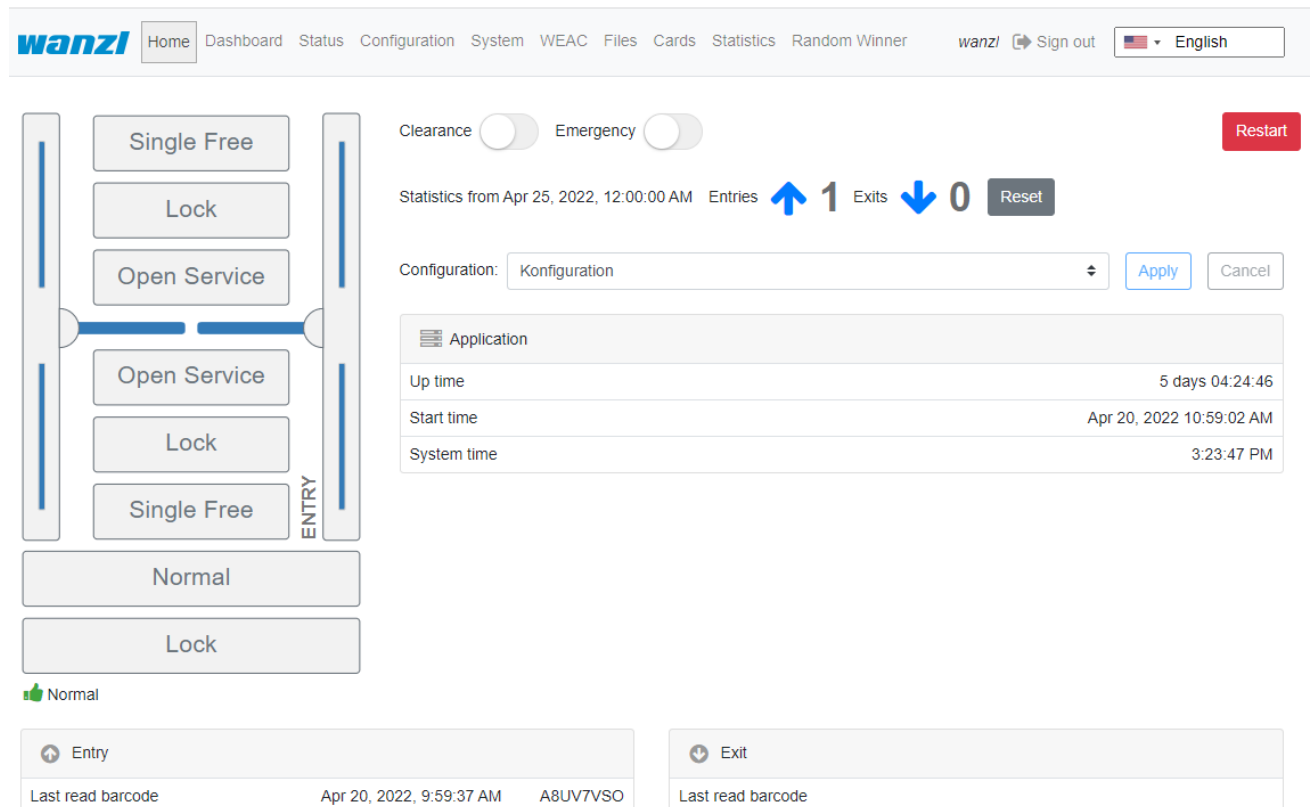

# home-tab-en.png

- Datei
- Dateiversionen
- Dateiverwendung
- Metadaten
