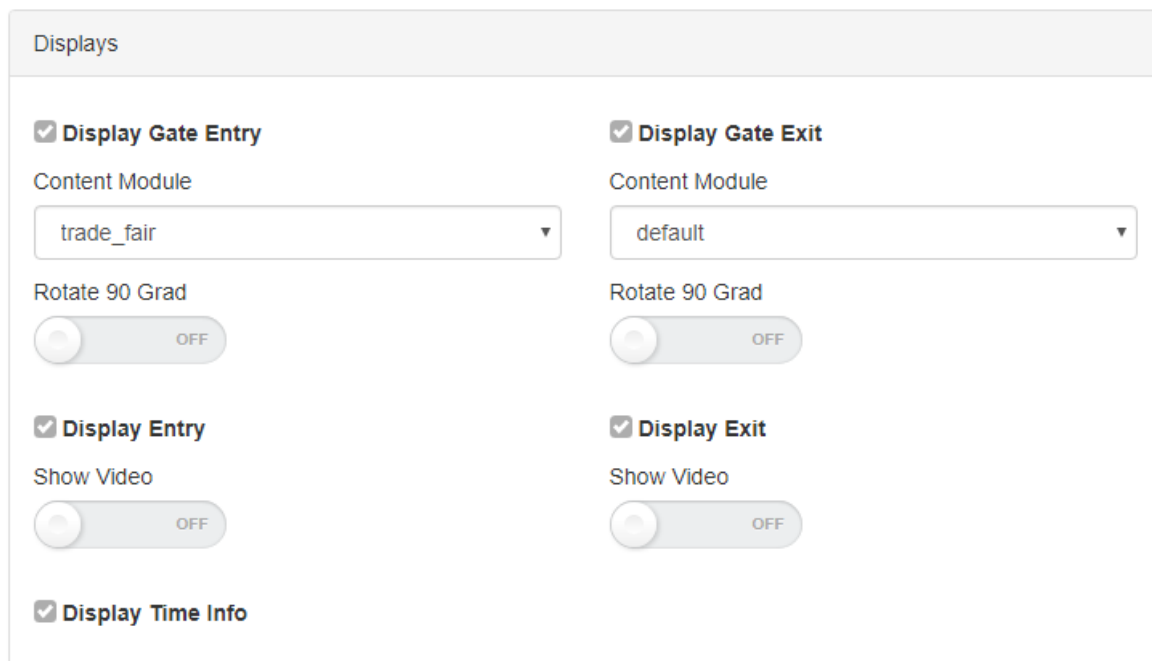

gg-displays.png

- Datei
- Dateiversionen
- Dateiverwendung
- Metadaten

Facility Management Control Unit (v2.4-88-gf5bd36c-dirty)


gg-displays

Dateiversionen

Klicken Sie auf einen Zeitpunkt, um diese Version zu laden.

	Version vom	Vorschaubild	Maße	Benutzer	Kommentar
aktuell	00:29, 6. Dez. 201		811 × 463 (18 KB)	Rehlert (Diskussion Beiträge)	

- Du kannst diese Datei nicht überschreiben.

Dateiverwendung

Diese Datei wird auf keiner Seite verwendet.

Metadaten

Diese Datei enthält weitere Informationen, die in der Regel von der Digitalkamera oder dem verwendeten Scanner stammen. Durch nachträgliche Bearbeitung der Originaldatei können einige Details verändert worden sein.

Horizontale Auflösung	37,79 dpc
Vertikale Auflösung	37,79 dpc
Software	■ paint.net 4.0.17