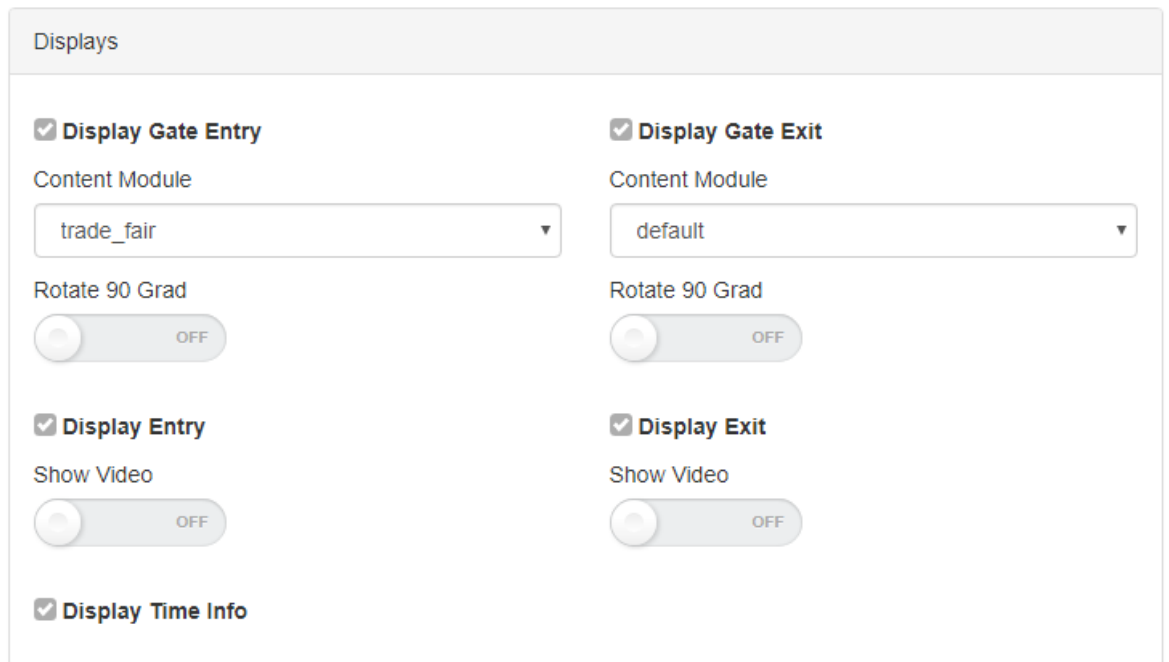

## gg-displays.png

- [Datei](#)
- [Dateiversionen](#)
- [Dateiverwendung](#)
- [Metadaten](#)

Facility Management Control Unit (v2.4-88-gf5bd36c-dirty)


## Metadaten

---

Diese Datei enthält weitere Informationen, die in der Regel von der Digitalkamera oder dem verwendeten Scanner stammen. Durch nachträgliche Bearbeitung der Originaldatei können einige Details verändert worden sein.