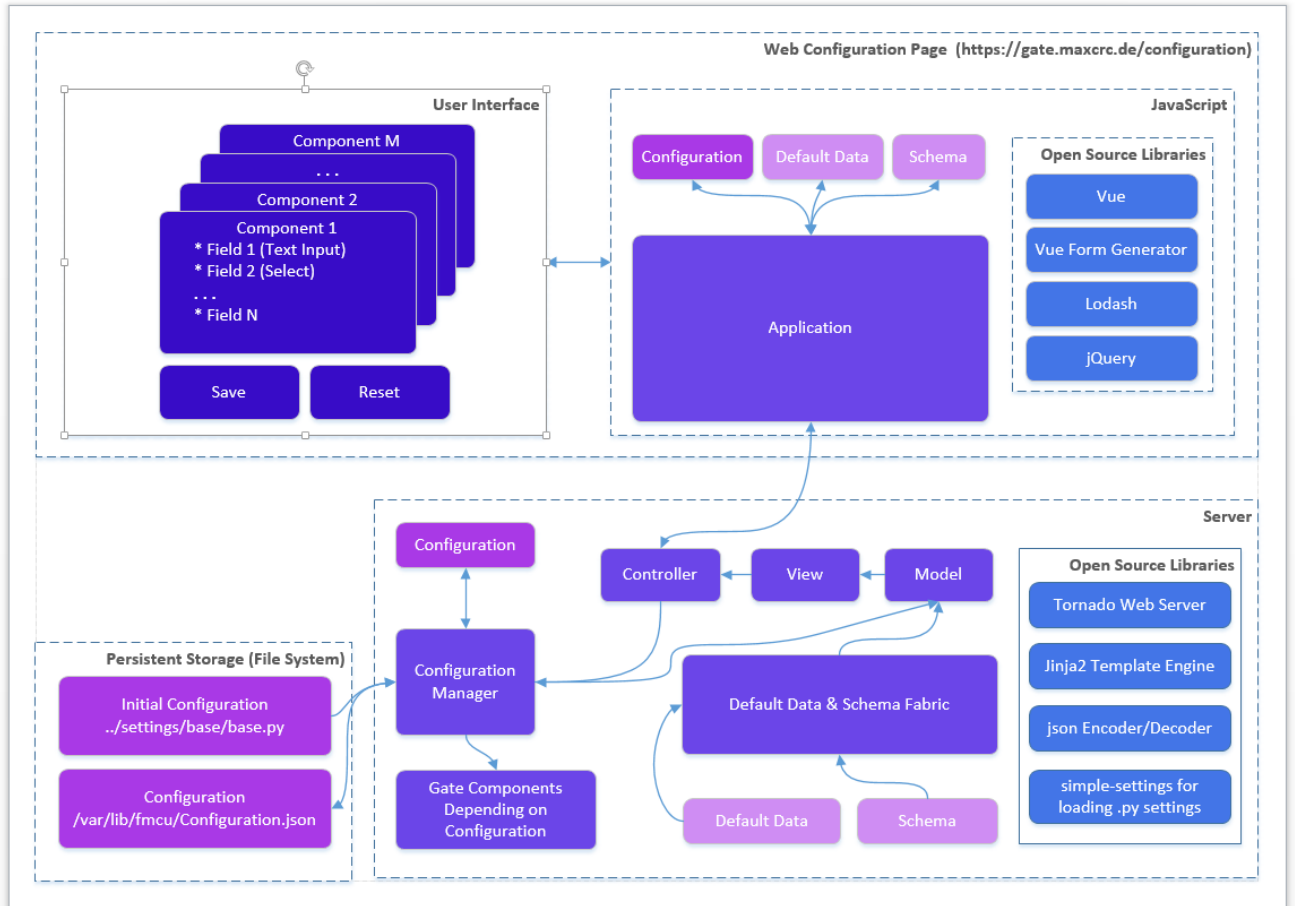

gg-architecture-configuration-management.png

- Datei
- Dateiversionen
- Dateiverwendung
- Metadaten


gg-architecture-configuration-management

Dateiversionen

Klicken Sie auf einen Zeitpunkt, um diese Version zu laden.

	Version vom	Vorschaubild	Maße	Benutzer	Kommentar
aktuell	00:40, 6. Dez. 201		1.150 × 815 (107 KB)	lert (Diskussion Beiträge)	

- Du kannst diese Datei nicht überschreiben.

Dateiverwendung

Diese Datei wird auf keiner Seite verwendet.

Metadaten

Diese Datei enthält weitere Informationen, die in der Regel von der Digitalkamera oder dem verwendeten Scanner stammen. Durch nachträgliche Bearbeitung der Originaldatei können einige Details verändert worden sein.

Horizontale Auflösung	37,79 dpc
Vertikale Auflösung	37,79 dpc
Software	<ul style="list-style-type: none"> ■ paint.net 4.0.17