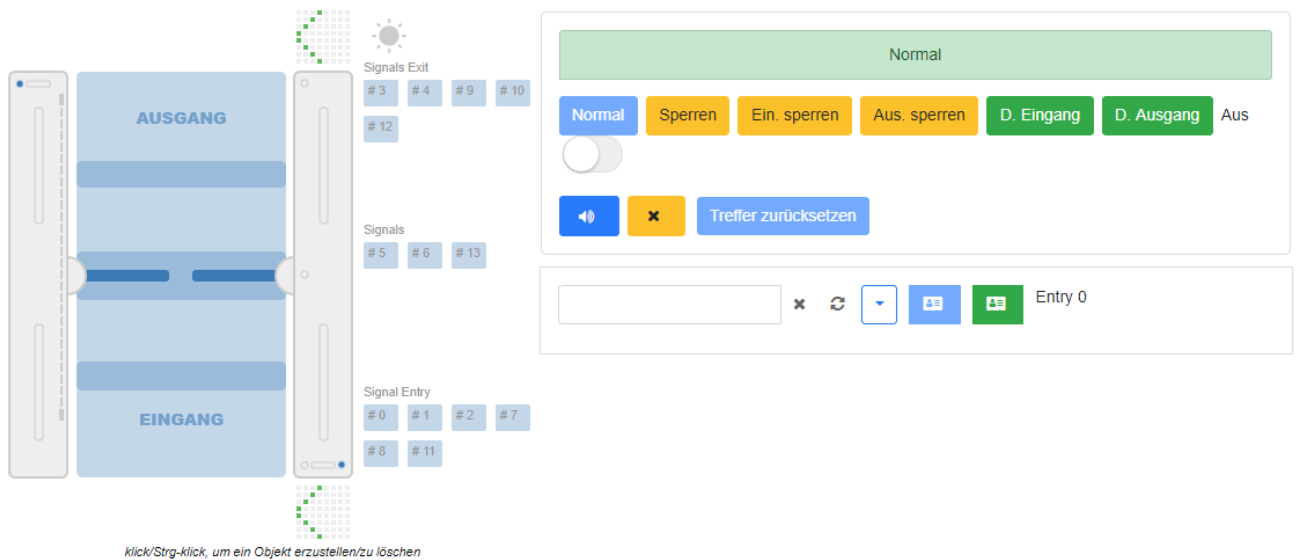

fmcu dashboard view.png

- Datei
- Dateiversionen
- Dateiverwendung


fmcu_dashboard_view

Dateiversionen

Klicken Sie auf einen Zeitpunkt, um diese Version zu laden.

	Version vom	Vorschaubild	Maße	Benutzer	Kommentar
aktuell	19:37, 15. Nov. 2024		1.124 × 490 (45 KB)	Behlert (Diskussion | Beiträge)	

- Du kannst diese Datei nicht überschreiben.

Dateiverwendung

Diese Datei wird auf keiner Seite verwendet.