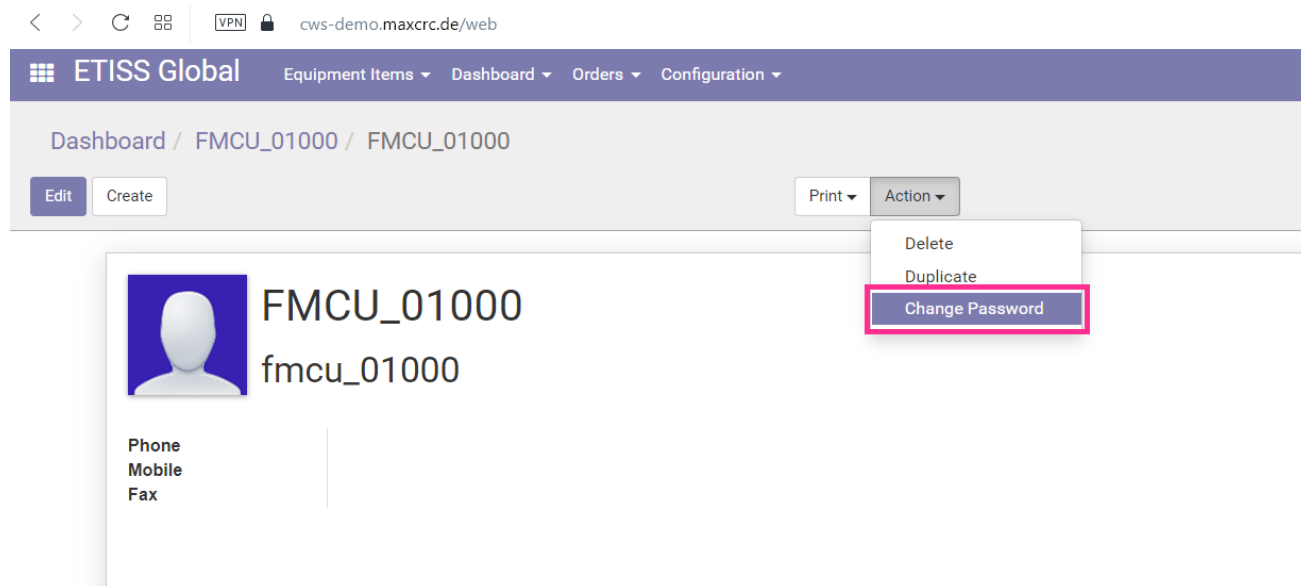

etiss-global-user-fmccu-change-pass.png

- Datei
- Dateiversionen
- Dateiverwendung
