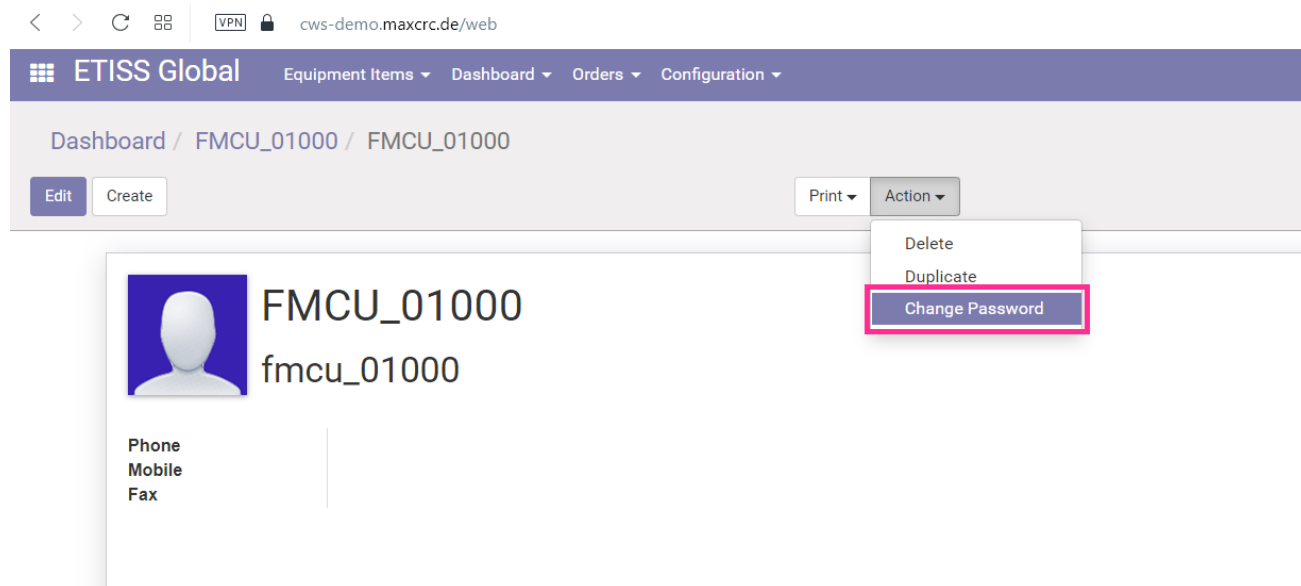

## etiss-global-user-fmccu-change-pass.png

- Datei
- Dateiversionen
- Dateiverwendung
