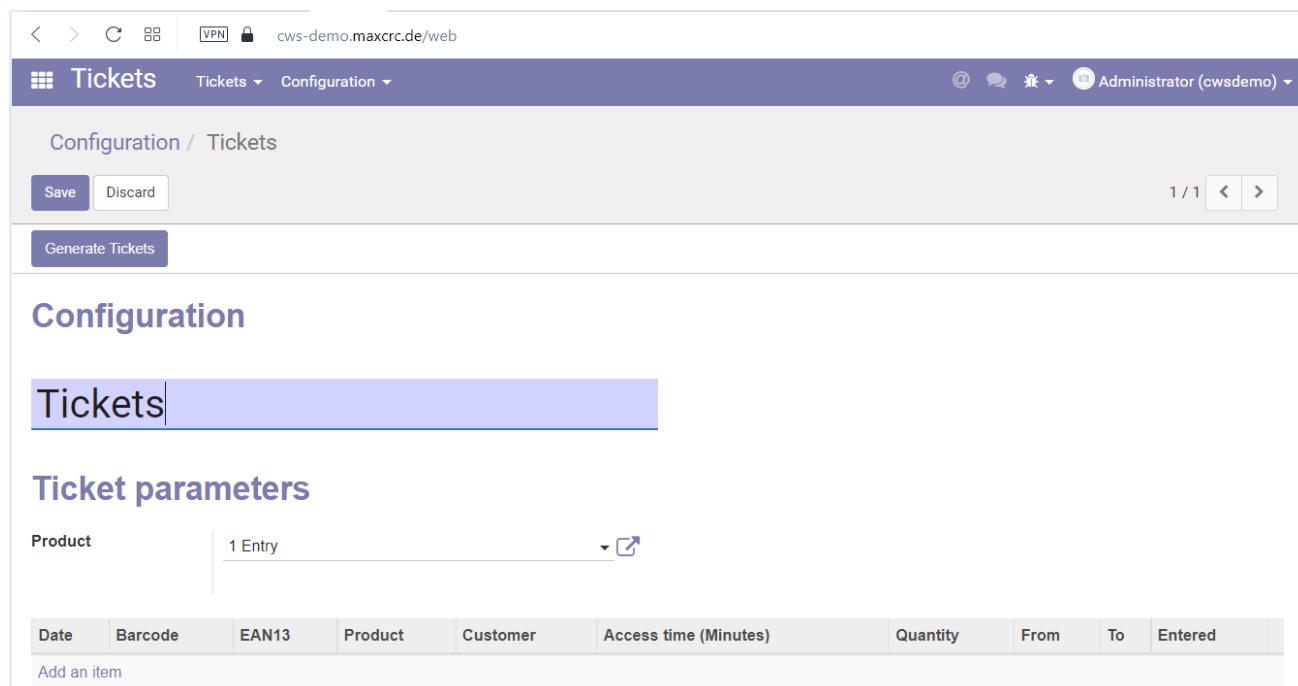

etiss-global-ticket-properties.png

- [Datei](#)
- [Dateiversionen](#)
- [Dateiverwendung](#)


Dateiversionen

Klicken Sie auf einen Zeitpunkt, um diese Version zu laden.

	Version vom	Vorschaubild	Maße	Benutzer	Kommentar
aktuell	19:16, 7. Jul. 2022		1.343 × 706 (63 KB)	riter (Diskussion Beiträge)	