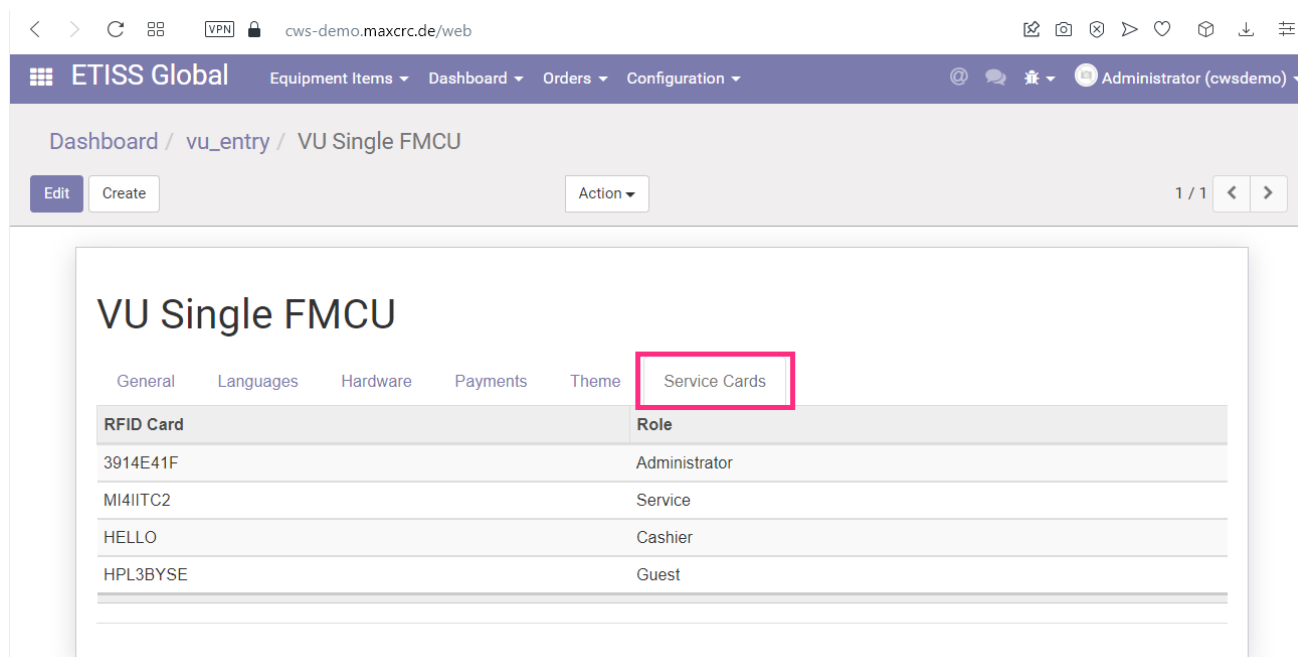

etiss-global-service-cards.png

- Datei
- Dateiversionen
- Dateiverwendung
