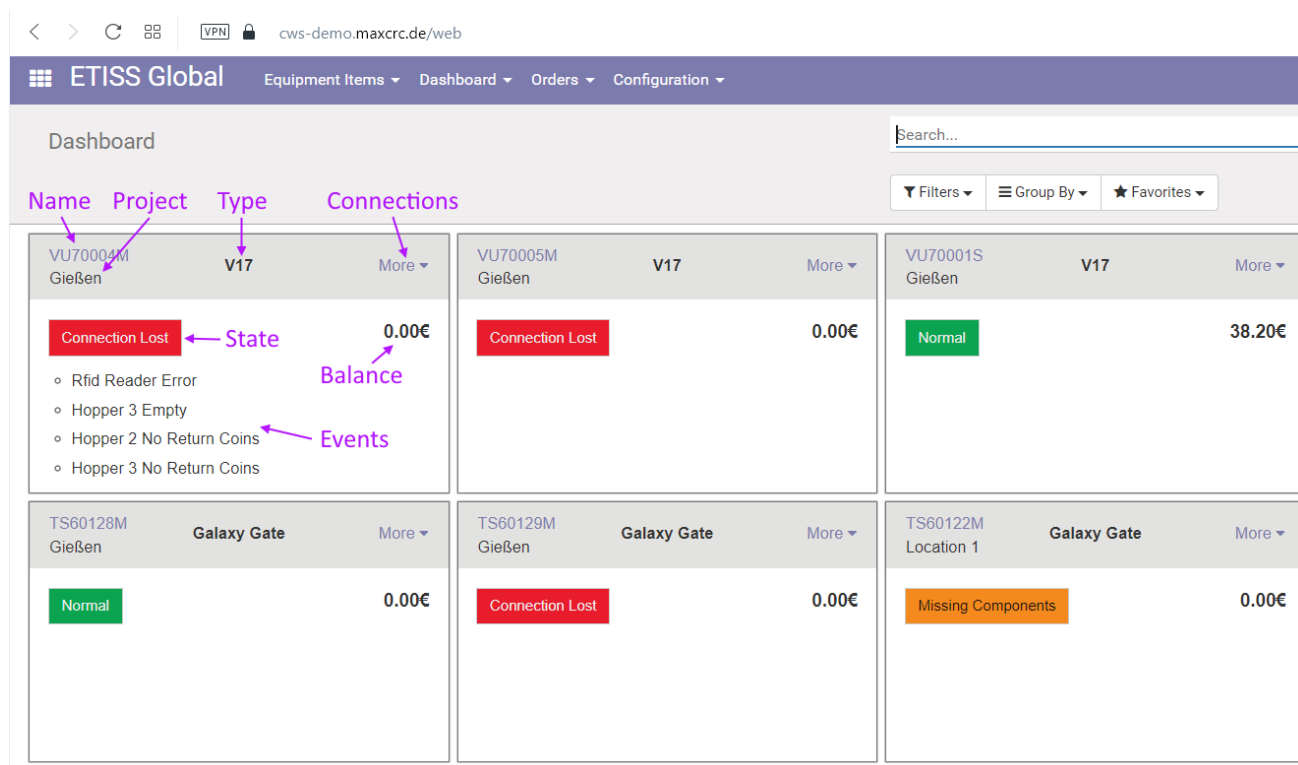

etiss-global-dashboard-elements.png

- Datei
- Dateiversionen
- Dateiverwendung


Dateiversionen

Klicken Sie auf einen Zeitpunkt, um diese Version zu laden.

	Version vom	Vorschau bild	Maße	Benutzer	Kommentar
aktuell	19:26, 6. Jul. 2022		1.323 × 778 (85 KB)	riter	(Diskussion Beiträge)