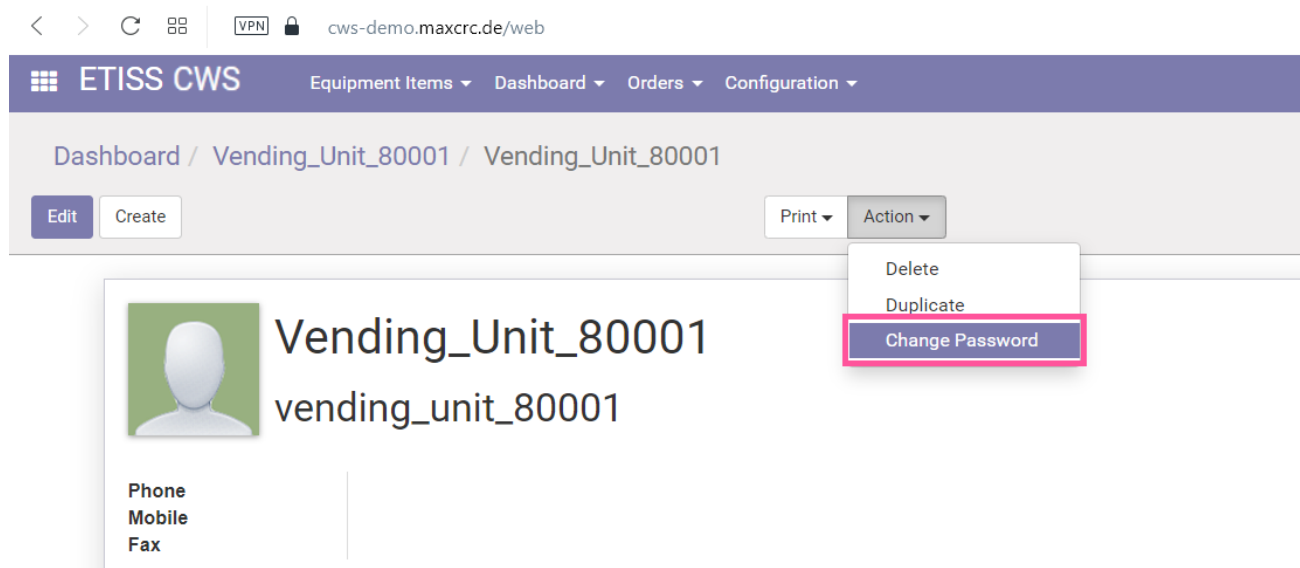

etiss-cws-vu-user-change-pass.png

- Datei
- Dateiversionen
- Dateiverwendung
- Metadaten
