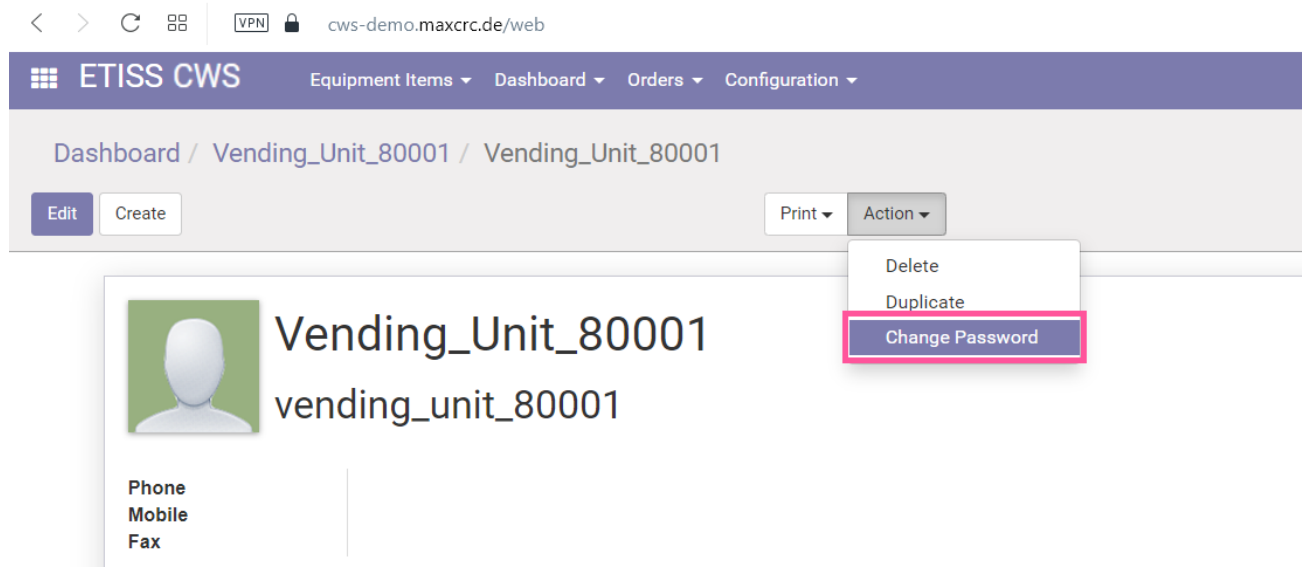

## etiss-cws-vu-user-change-pass.png

- Datei
- Dateiversionen
- Dateiverwendung
- Metadaten
