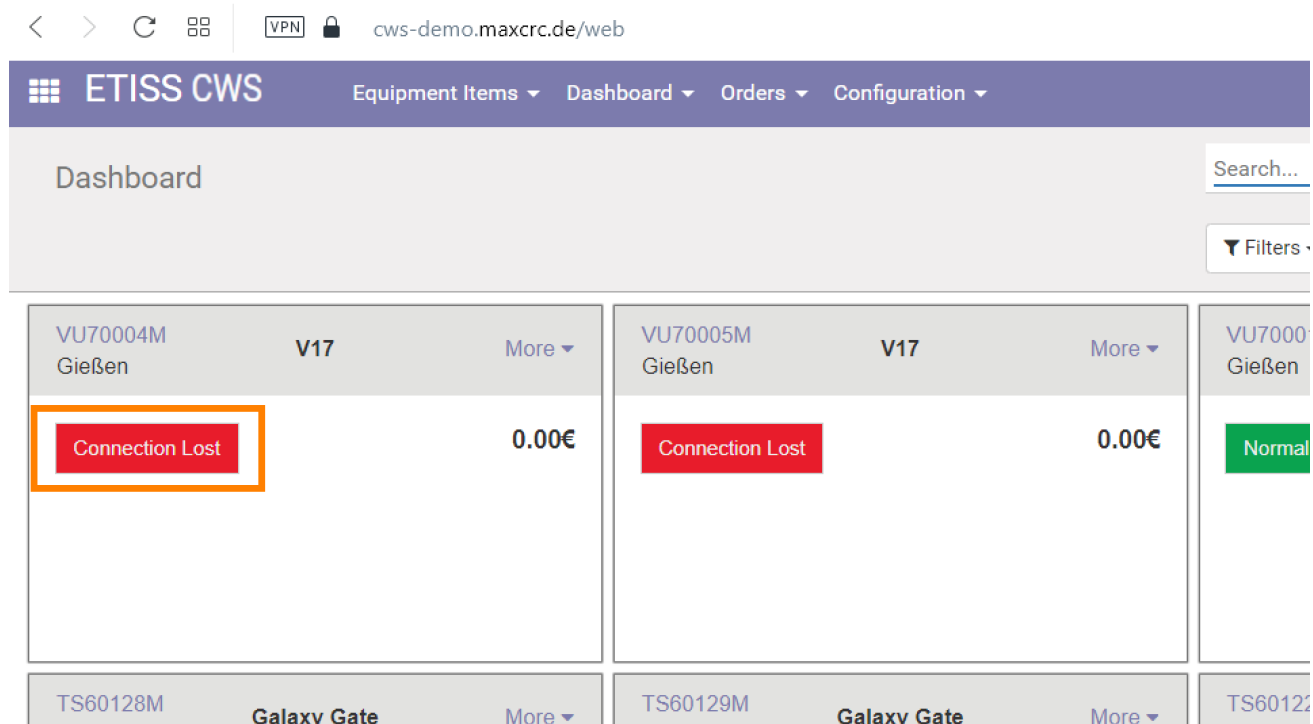

etiss-cws-vu-state-btn.png

- Datei
- Dateiversionen
- Dateiverwendung
- Metadaten


Dateiverwendung

Die folgende Seite verwendet diese Datei:

- [Benutzerhandbuch](#)

Metadaten

Diese Datei enthält weitere Informationen, die in der Regel von der Digitalkamera oder dem verwendeten Scanner stammen. Durch nachträgliche Bearbeitung der Originaldatei können einige Details verändert worden sein.