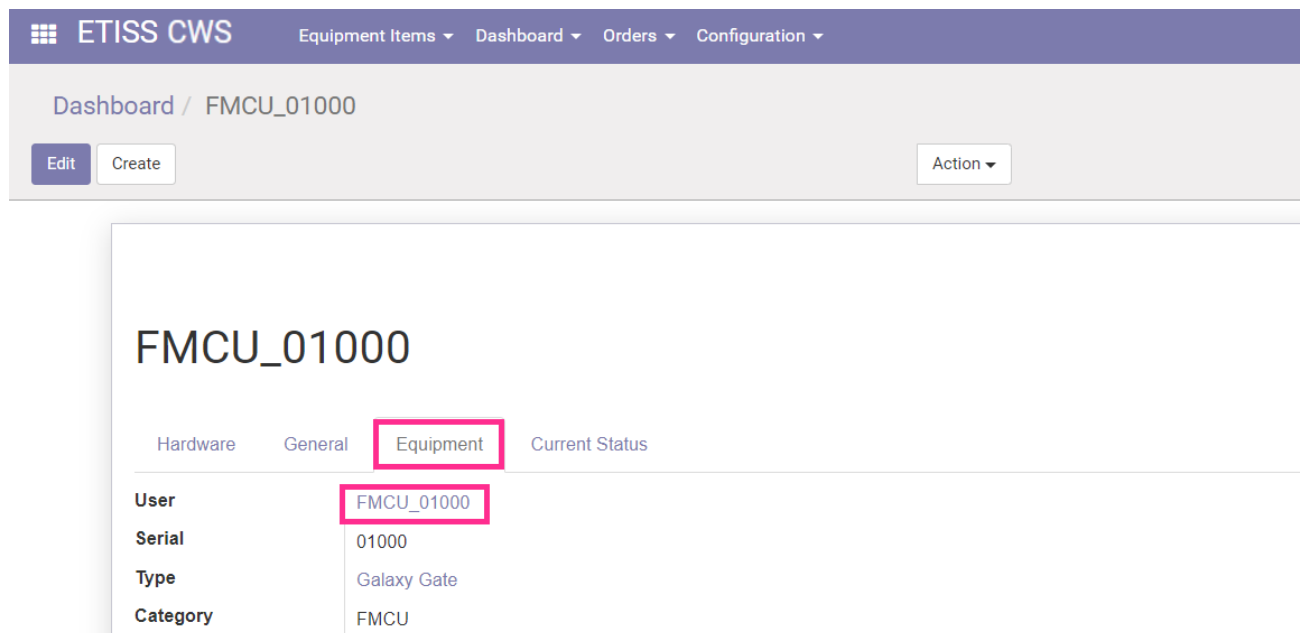

etiss-cws-user-fmcu.png

- Datei
- Dateiversionen
- Dateiverwendung
- Metadaten
