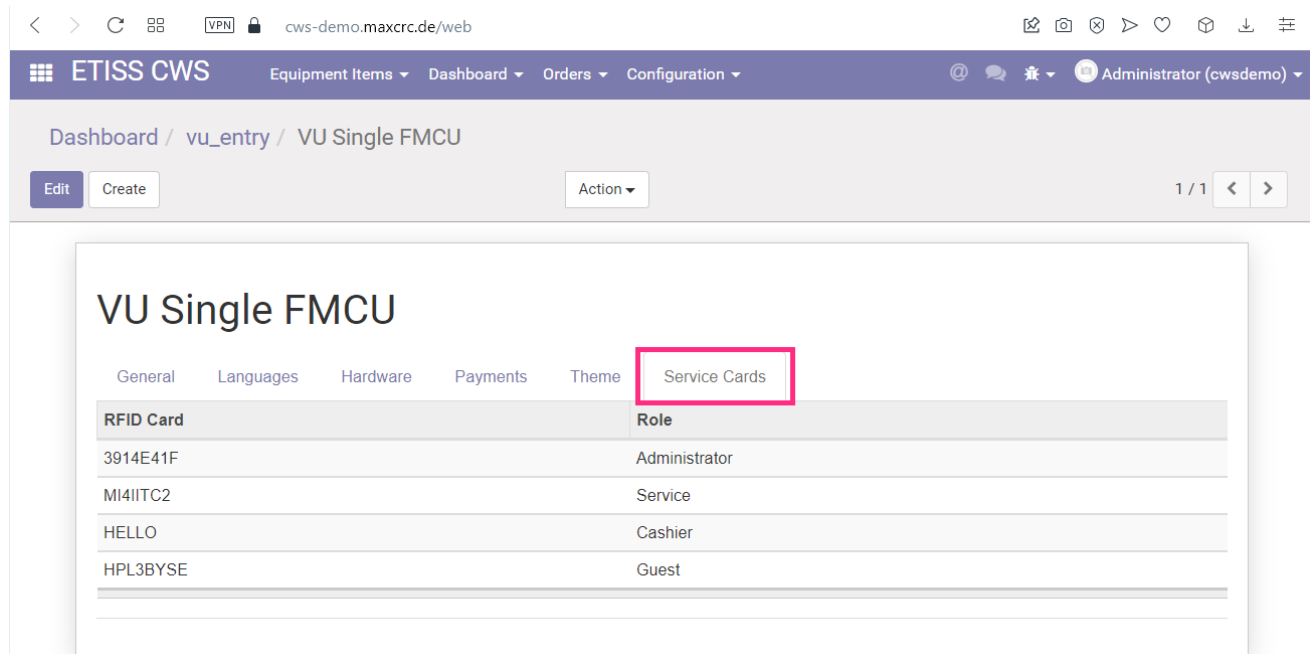

## etiss-cws-ug-service cards.png

- Datei
- Dateiversionen
- Dateiverwendung
- Metadaten
