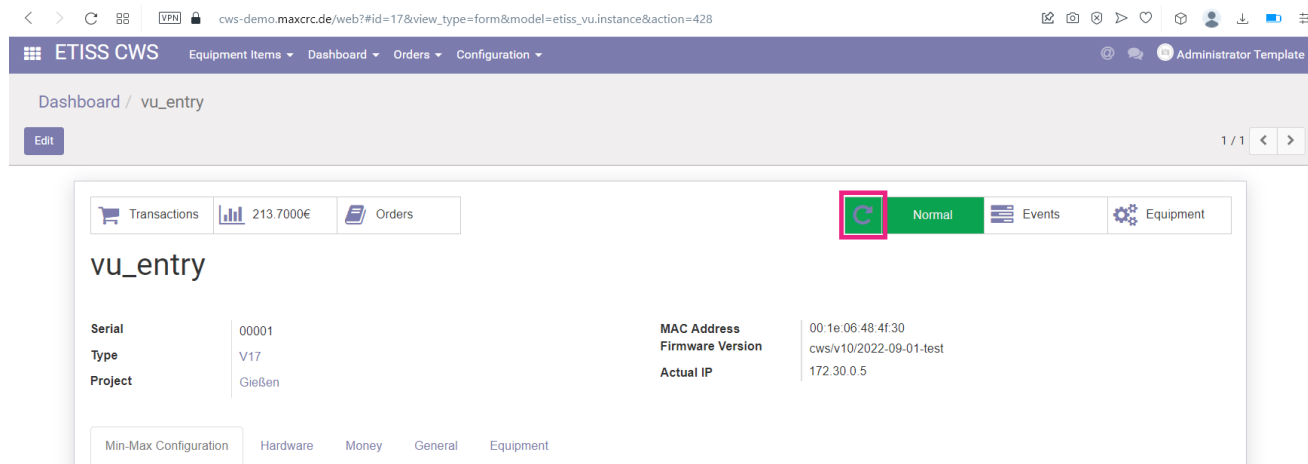

etiss-cws-ug-reset button.png

- Datei
- Dateiversionen
- Dateiverwendung
- Metadaten
