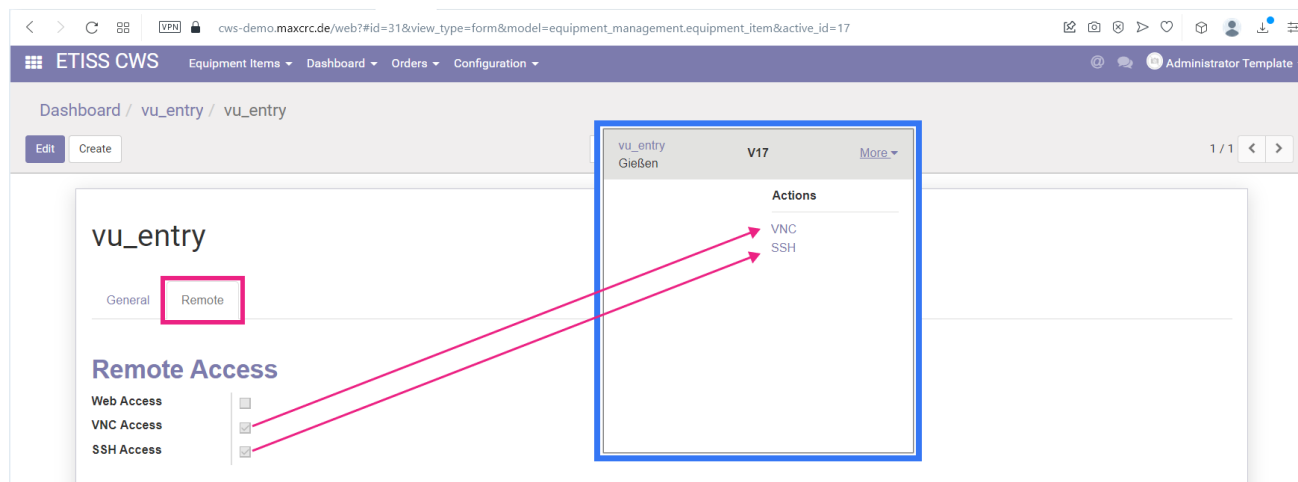

etiss-cws-ug-remote access buttons.png

- Datei
- Dateiversionen
- Dateiverwendung
- Metadaten


Dateiverwendung

Die folgende Seite verwendet diese Datei:

- [Benutzerhandbuch/en](#)

Metadaten

Diese Datei enthält weitere Informationen, die in der Regel von der Digitalkamera oder dem verwendeten Scanner stammen. Durch nachträgliche Bearbeitung der Originaldatei können einige Details verändert worden sein.