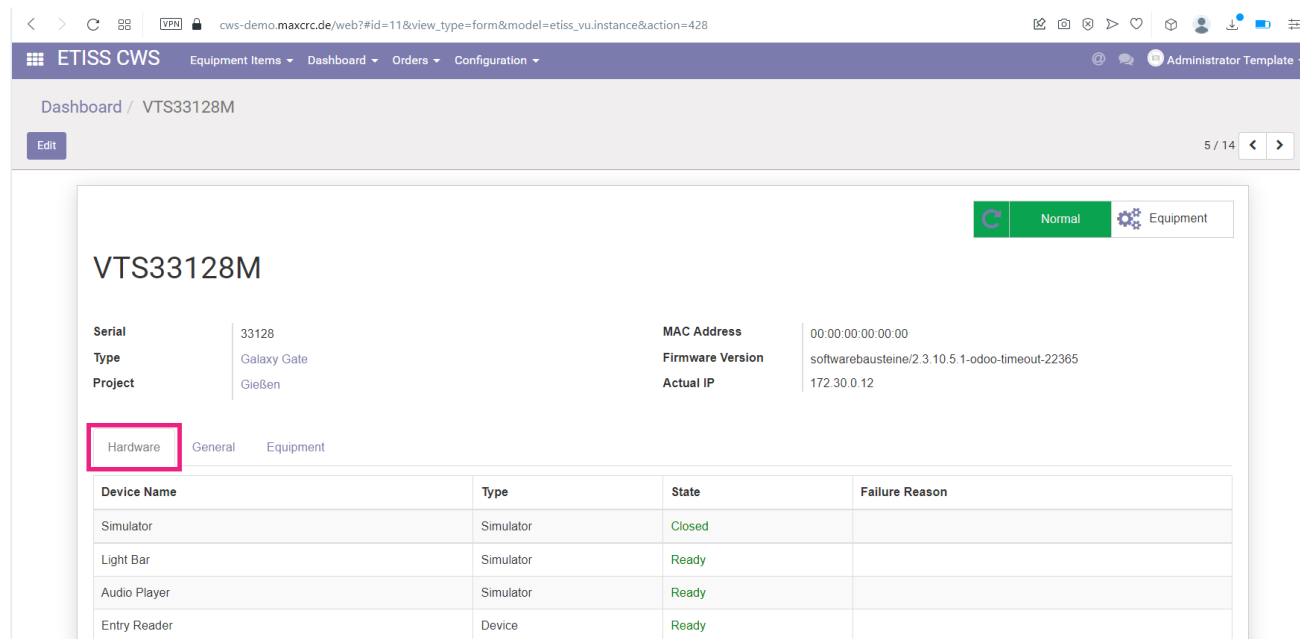

etiss-cws-ug-hardware fmcu tab.png

- Datei
- Dateiversionen
- Dateiverwendung
- Metadaten


Dateiverwendung

Die folgende Seite verwendet diese Datei:

- Benutzerhandbuch/en

Metadaten

Diese Datei enthält weitere Informationen, die in der Regel von der Digitalkamera oder dem verwendeten Scanner stammen. Durch nachträgliche Bearbeitung der Originaldatei können einige Details verändert worden sein.

Horizontale Auflösung	28,35 dpc
Vertikale Auflösung	28,35 dpc