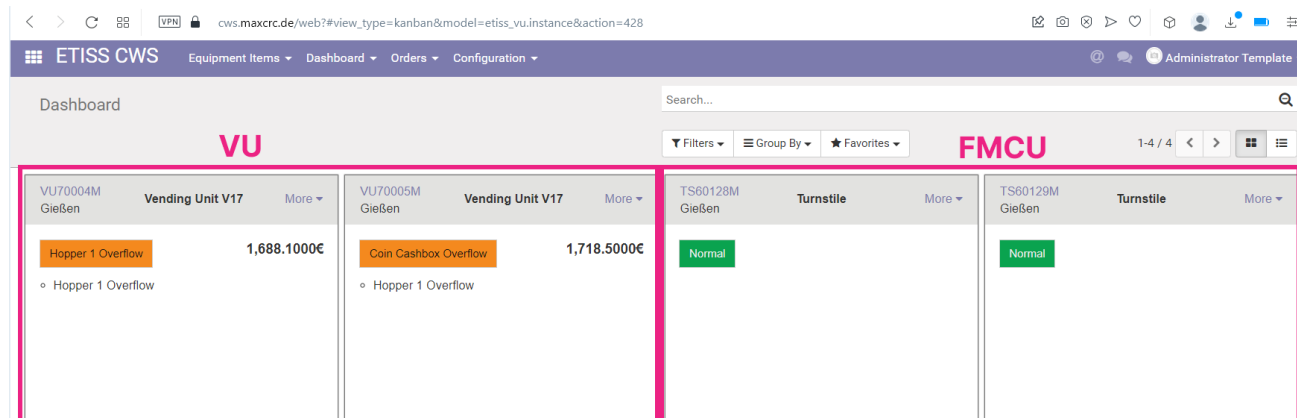

etiss-cws-ug-VU vs FMCU.png

- Datei
- Dateiversionen
- Dateiverwendung
- Metadaten
