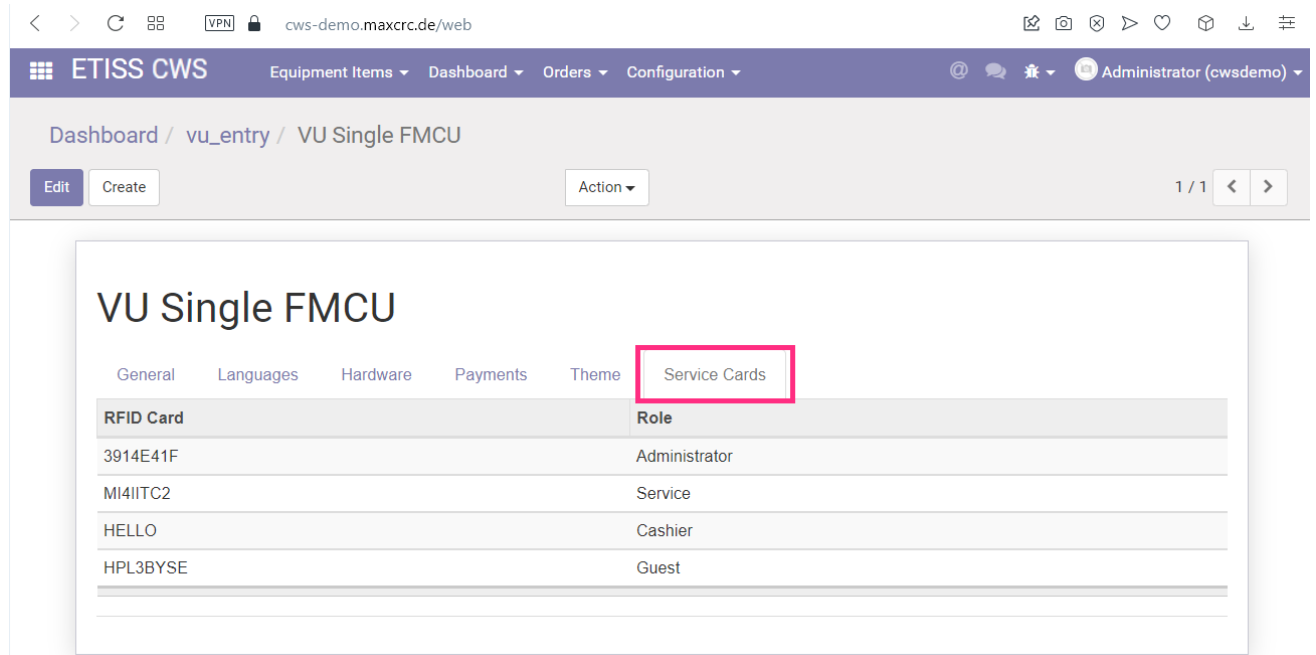

etiss-cws-service-cards.png

- Datei
- Dateiversionen
- Dateiverwendung
- Metadaten
