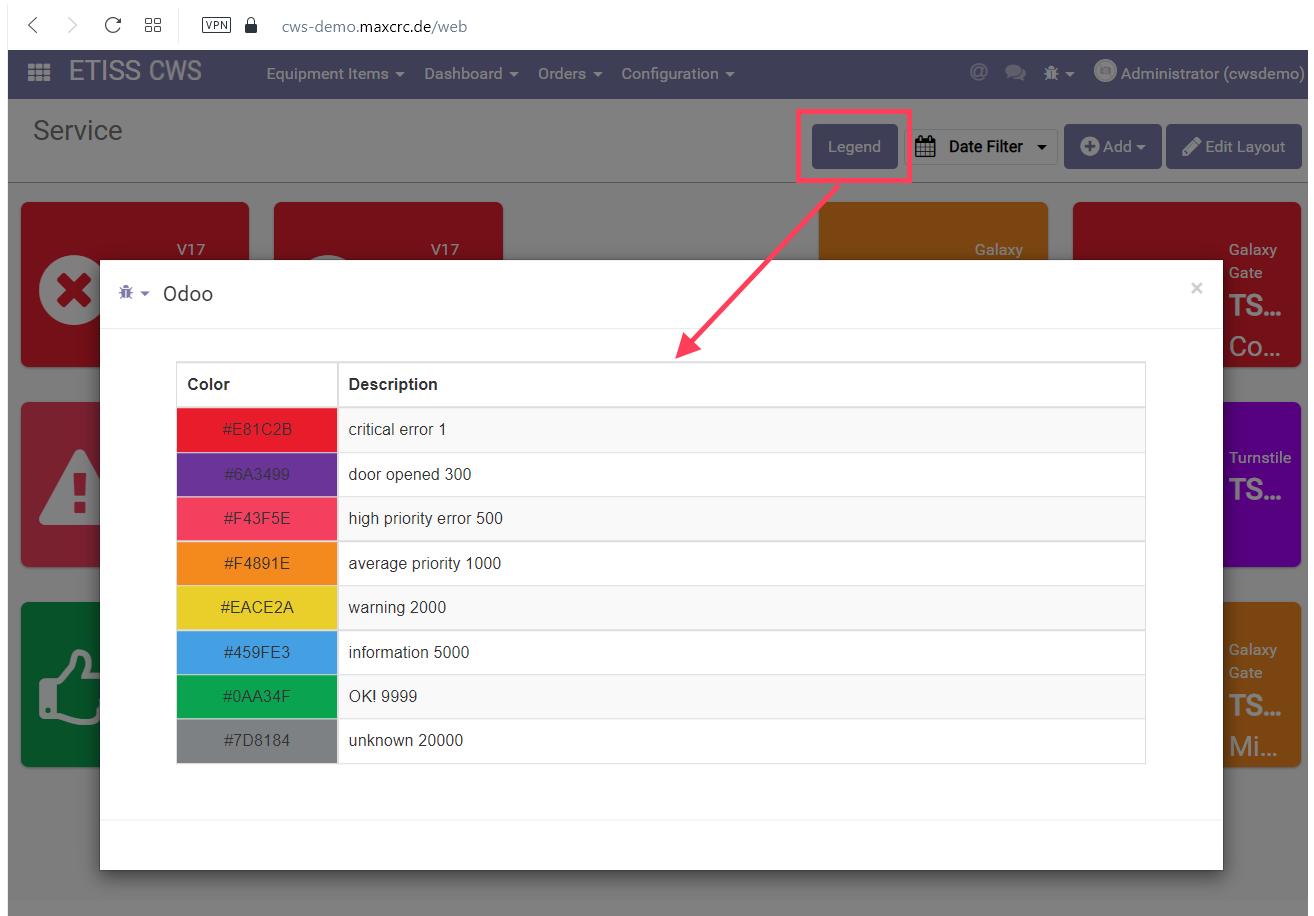

## etiss-cws-legend-btn.png

- Datei
- Dateiversionen
- Dateiverwendung
- Metadaten


## Metadaten

---

Diese Datei enthält weitere Informationen, die in der Regel von der Digitalkamera oder dem verwendeten Scanner stammen. Durch nachträgliche Bearbeitung der Originaldatei können einige Details verändert worden sein.