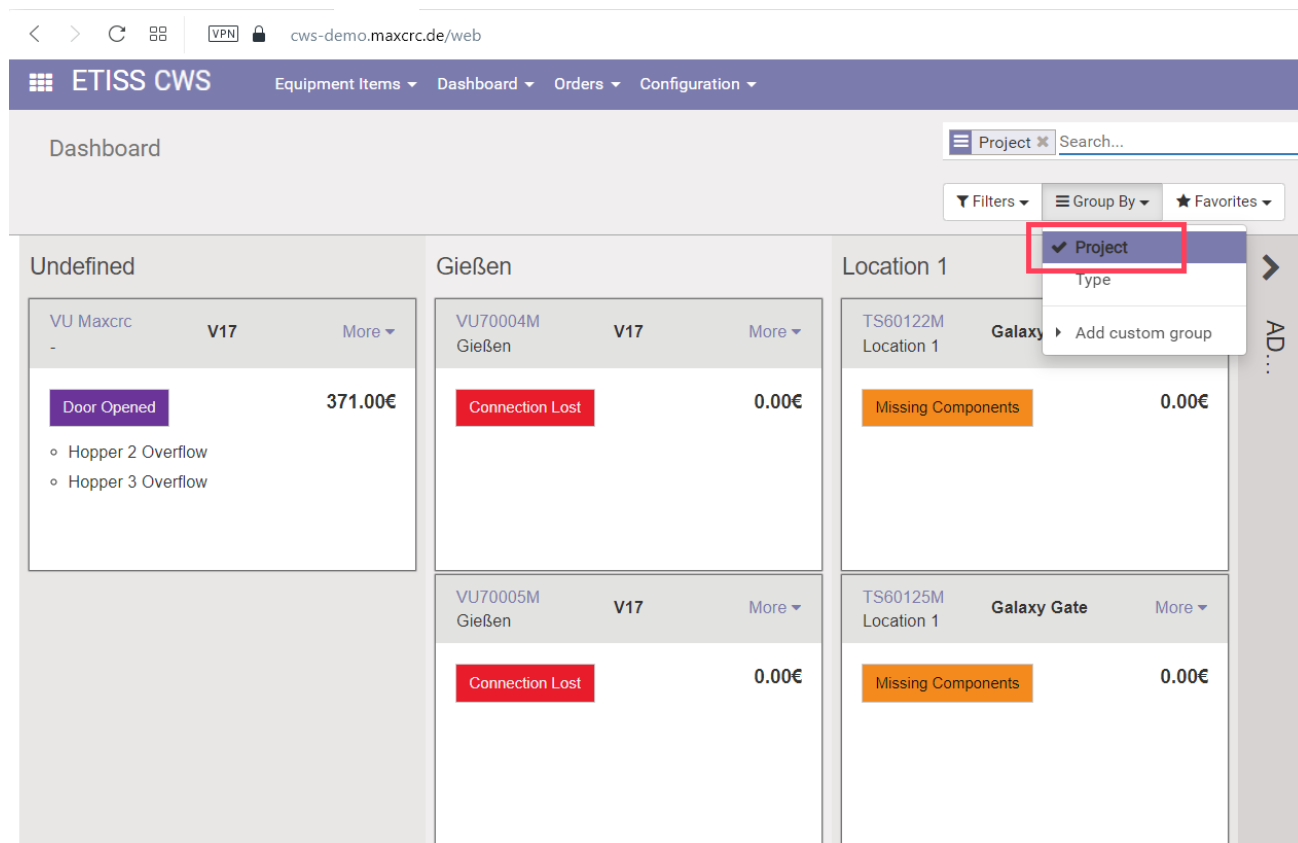

etiss-cws-group-by-project.png

- Datei
- Dateiversionen
- Dateiverwendung
- Metadaten


Dateiverwendung

Die folgende Seite verwendet diese Datei:

- [Benutzerhandbuch](#)

Metadaten

Diese Datei enthält weitere Informationen, die in der Regel von der Digitalkamera oder dem verwendeten Scanner stammen. Durch nachträgliche Bearbeitung der Originaldatei können einige Details verändert worden sein.

Horizontale Auflösung	37,79 dpc
Vertikale Auflösung	37,79 dpc