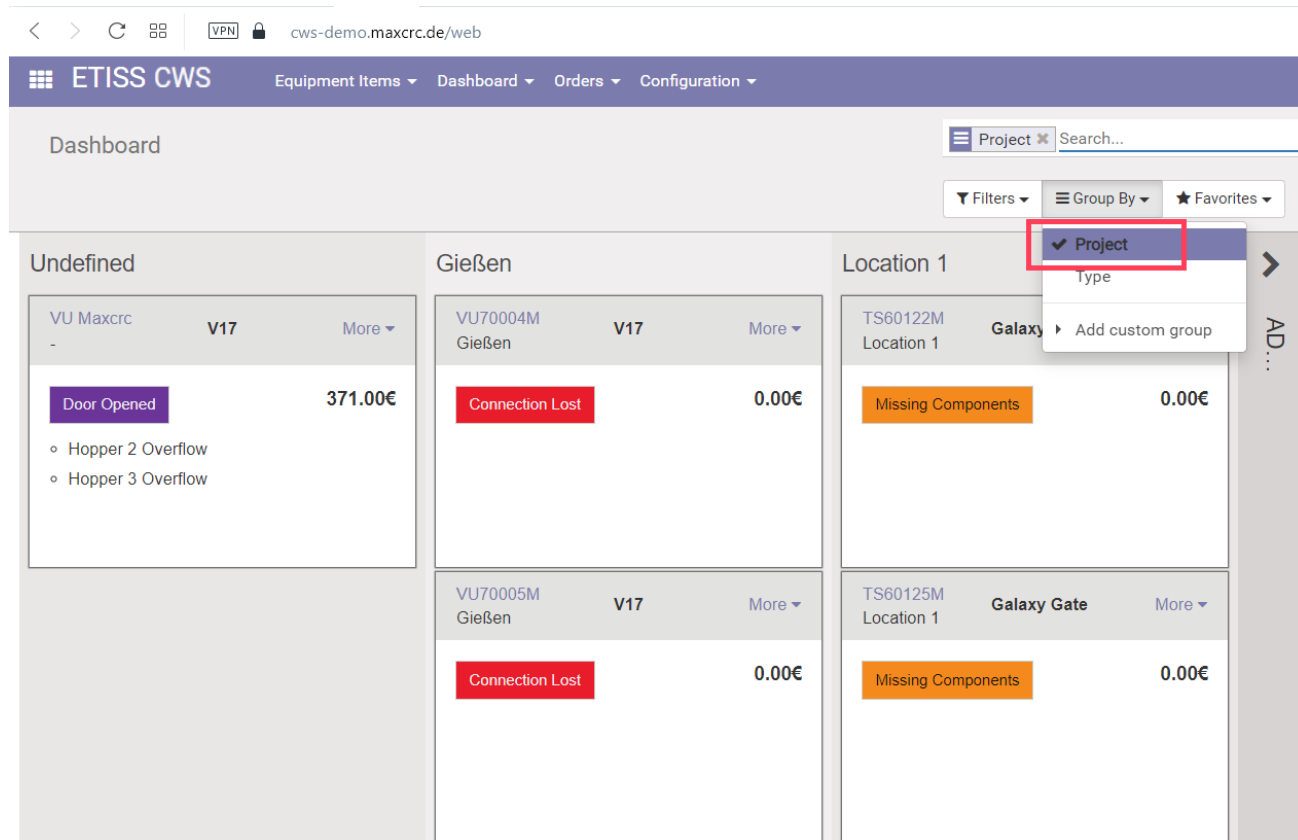

etiss-cws-group-by-project.png

- Datei
- Dateiversionen
- Dateiverwendung
- Metadaten


- Du kannst diese Datei nicht überschreiben.

Dateiverwendung

Die folgende Seite verwendet diese Datei:

- [Benutzerhandbuch](#)

Metadaten

Diese Datei enthält weitere Informationen, die in der Regel von der Digitalkamera oder dem verwendeten Scanner stammen. Durch nachträgliche Bearbeitung der Originaldatei können einige Details verändert worden sein.

Horizontale Auflösung	37,79 dpc
Vertikale Auflösung	37,79 dpc