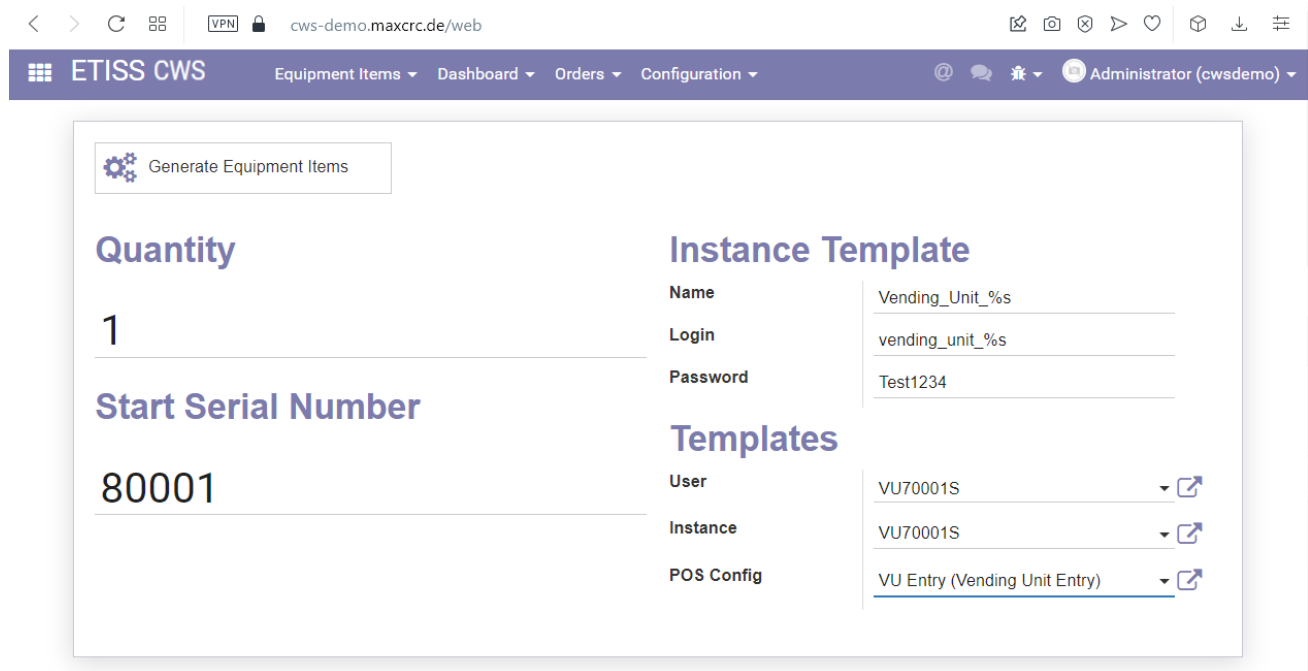

etiss-cws-generate-equipment-items.png

- Datei
- Dateiversionen
- Dateiverwendung
- Metadaten


Dateiverwendung

Die folgenden 2 Seiten verwenden diese Datei:

- [Etiss-Global-Bedienungsanleitung](#)
- [Etiss-Global-Bedienungsanleitung/en](#)

Metadaten

Diese Datei enthält weitere Informationen, die in der Regel von der Digitalkamera oder dem verwendeten Scanner stammen. Durch nachträgliche Bearbeitung der Originaldatei können einige Details verändert worden sein.