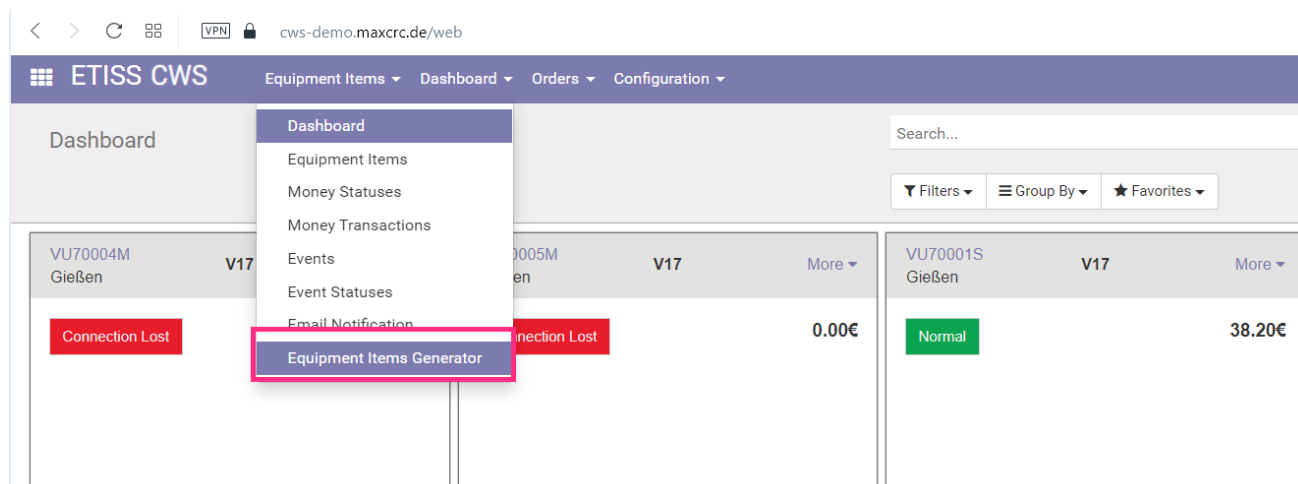

## etiss-cws-equipment-items-generator.png

- Datei
- Dateiversionen
- Dateiverwendung
- Metadaten
