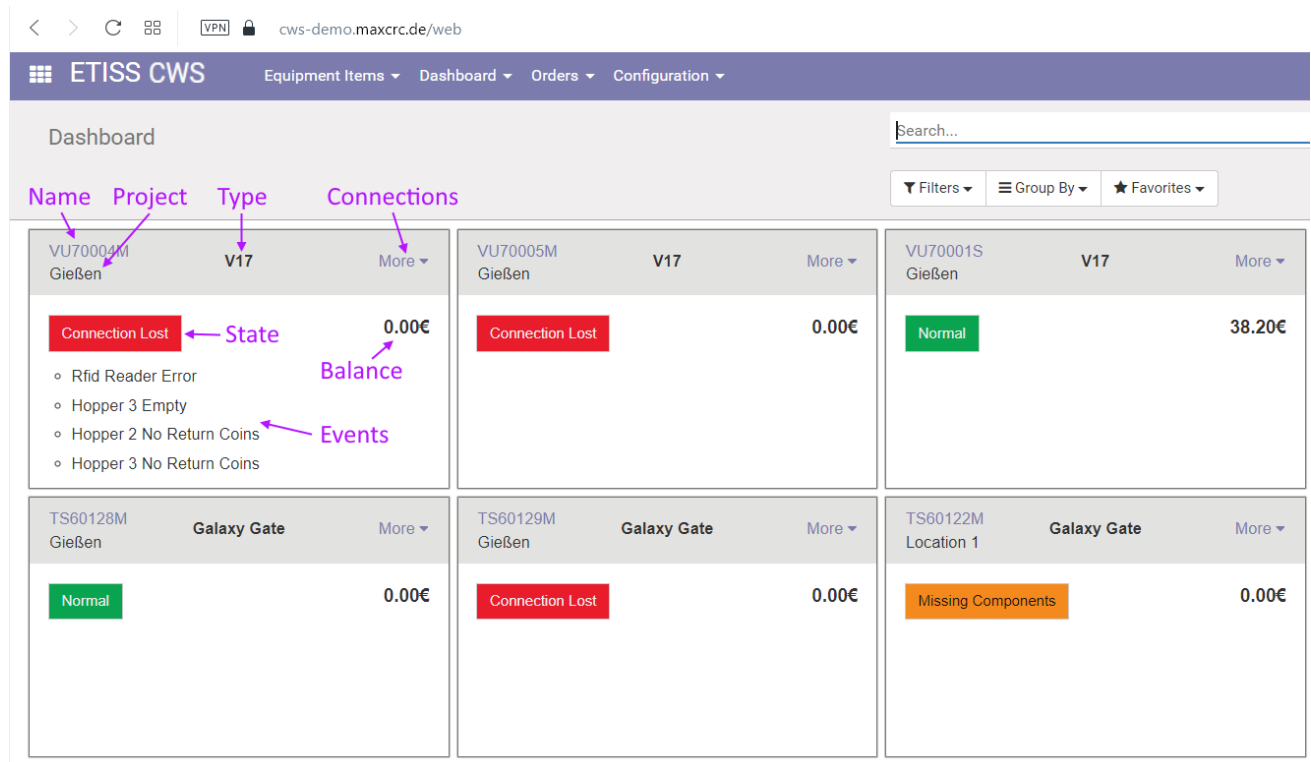

etiss-cws-dashboard-elements.png

- Datei
- Dateiversionen
- Dateiverwendung
- Metadaten


Dateiversionen

Klicken Sie auf einen Zeitpunkt, um diese Version zu laden.

	Version vom	Vorschaubild	Maße	Benutzer	Kommentar
aktuell	06:22, 18. Jul. 2022		1.323 × 778 (66 KB)	riter	(Diskussion Beiträge)

- Du kannst diese Datei nicht überschreiben.

Dateiverwendung

Die folgende Seite verwendet diese Datei:

- [Benutzerhandbuch](#)

Metadaten

Diese Datei enthält weitere Informationen, die in der Regel von der Digitalkamera oder dem verwendeten Scanner stammen. Durch nachträgliche Bearbeitung der Originaldatei können einige Details verändert worden sein.

Horizontale Auflösung	37,79 dpc
Vertikale Auflösung	37,79 dpc