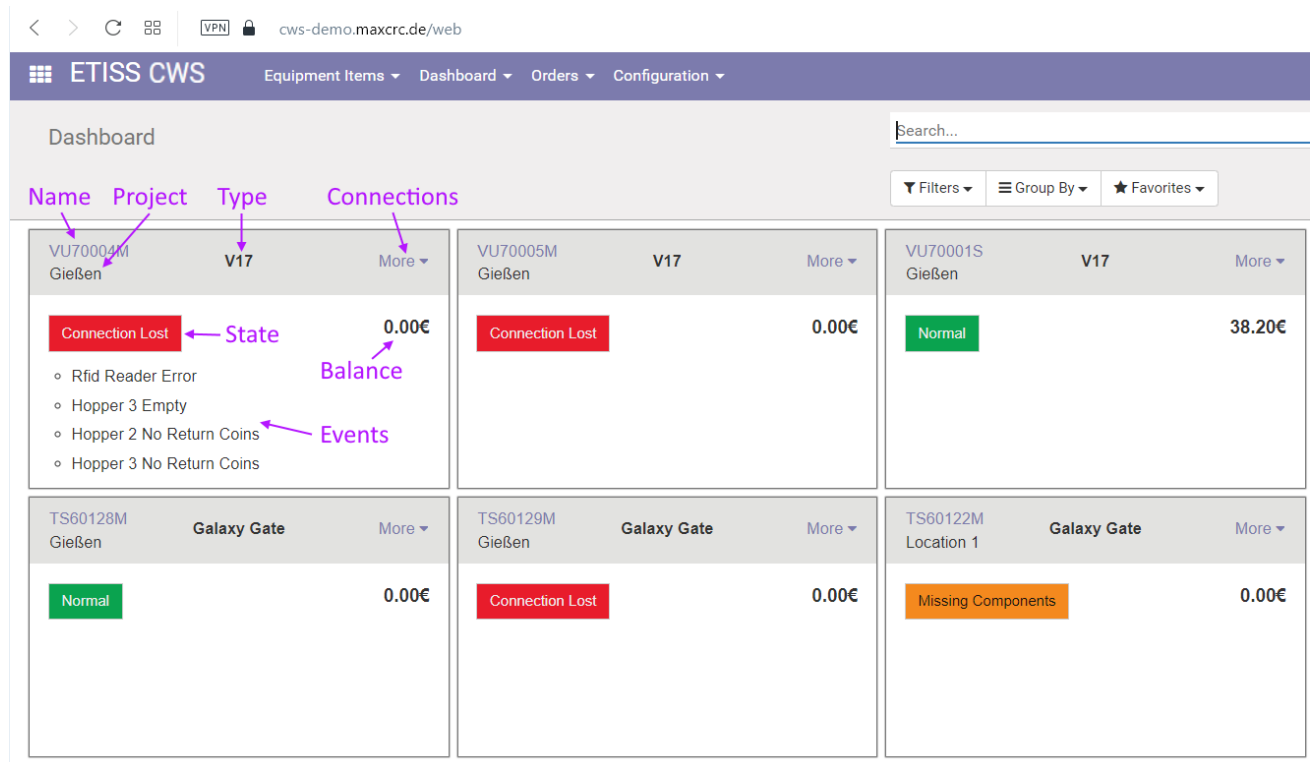

## etiss-cws-dashboard-elements.png

- Datei
- Dateiversionen
- Dateiverwendung
- Metadaten


## Dateiversionen

Klicken Sie auf einen Zeitpunkt, um diese Version zu laden.

	Version vom	Vorschaubild	Maße	Benutzer	Kommentar
aktuell	05:22, 18. Jul. 2022		1.323 × 778 (66 KB)	riter	(Diskussion   Beiträge)

## Metadaten

---

Diese Datei enthält weitere Informationen, die in der Regel von der Digitalkamera oder dem verwendeten Scanner stammen. Durch nachträgliche Bearbeitung der Originaldatei können einige Details verändert worden sein.