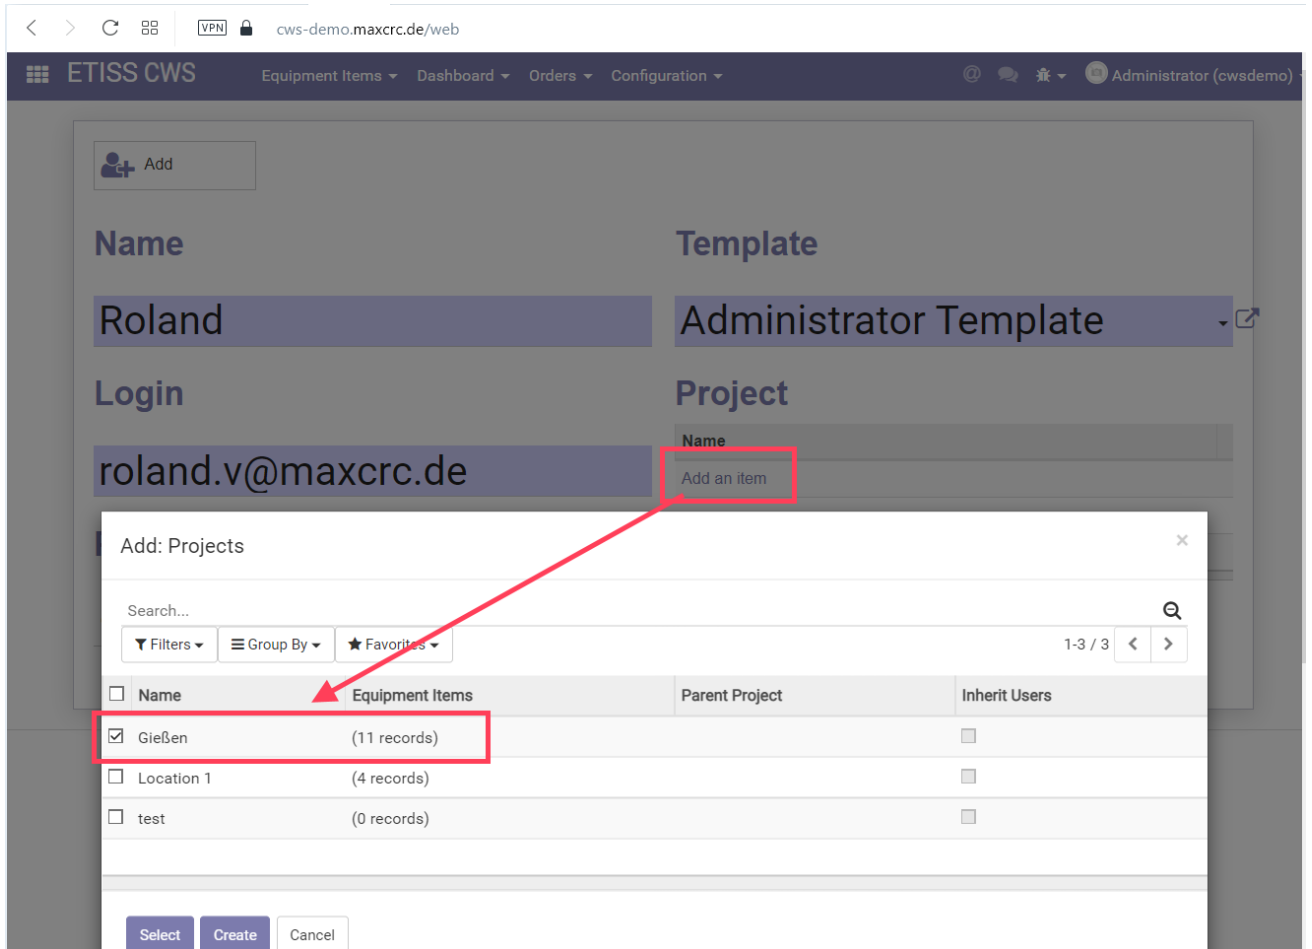

## etiss-cws-assigning-project.png

- Datei
- Dateiversionen
- Dateiverwendung
- Metadaten

