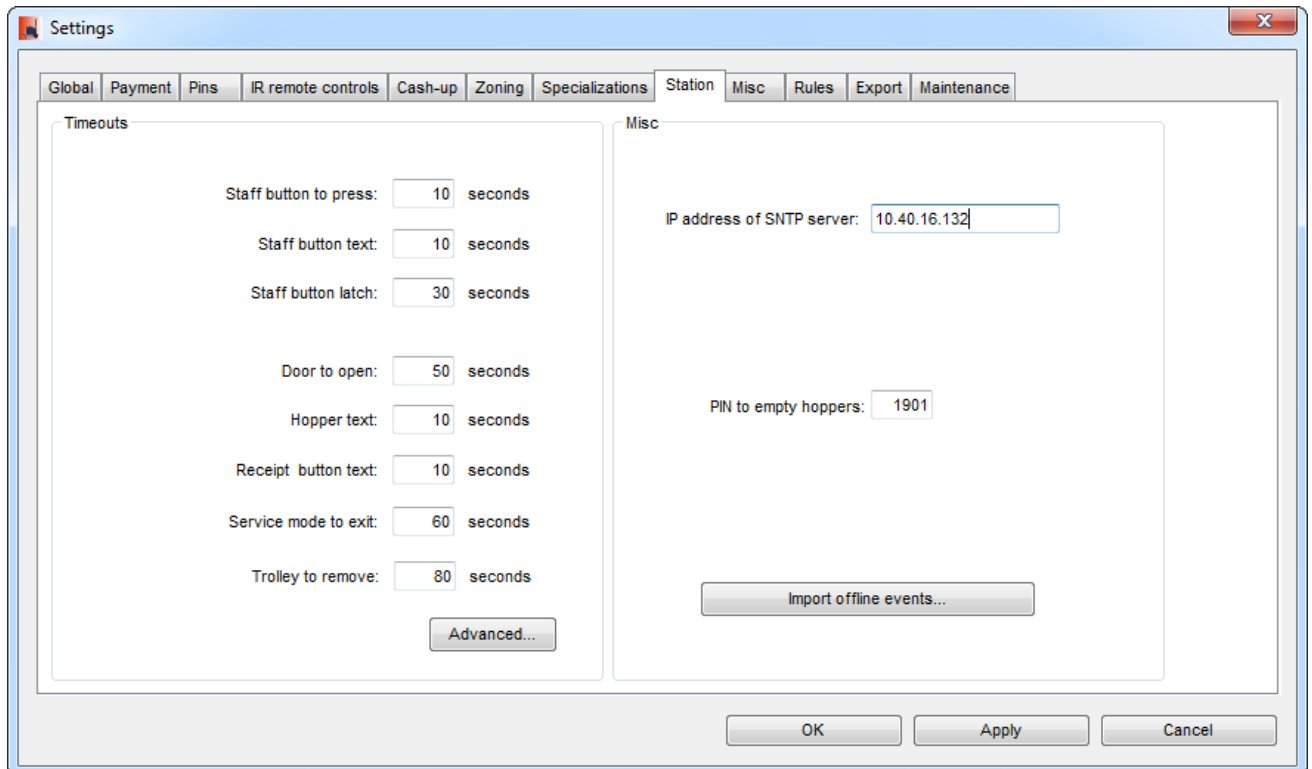

dialog-settings-station.png

- Datei
- Dateiversionen
- Dateiverwendung
- Metadaten


Dateiversionen

Klicken Sie auf einen Zeitpunkt, um diese Version zu laden.

	Version vom	Vorschaubild	Maße	Benutzer	Kommentar
aktuell	10:52, 16. Aug. 20		881 × 522 (37 KB)	Brothermel (Diskussion | Beiträge)	

- Du kannst diese Datei nicht überschreiben.